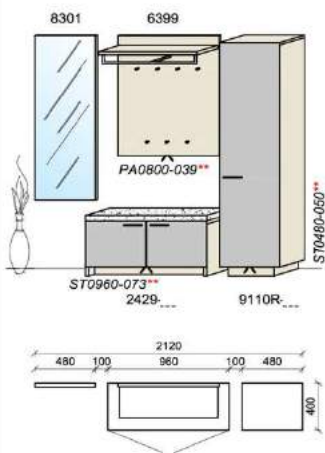

KITZALM - ALPENFLAIR DIELEN

Pr. 1: Salzkammergut Alteiche natur gebürstet

Gruppe	Farbton	* Best.Nr	*** K-Tiefe
Pr.1	Natur	NAT	+ 0 cm
Pr.1	Taupe	LTP	+ 0 cm
Pr.1	Snow	LSN	+ 0 cm
Pr.2	Alm-Altholz	AAH	+ 2 cm
Pr.2	Alteiche rustik	AER	+ 2 cm
Pr.2	Balkeneiche vintage grau	BVG	+ 2 cm

Kombinationen

Hinweis

KS = Klappe mit Schuhkorb
= gek. Akzentfl. wahlw. i. d. angegeb. Akzentfarbtönen erhältlich!
* = Akzent Best.Nr.
*** = K-Tiefe = Korpus-tiefe (Alle Typen Pr.2 sind 2 cm tiefer!)

Kombination D005

spiegelseitig zur Abbildung: D905

Stck	Bezeichnung	Best.Nr.	Pr.1	Pr.2
1x	Schuhschrank	2429-___		
1x	Dielenschrank	9110R-___		
1x	Spiegel	8301		
1x	Garderobenpaneel m. Hutabl.	6399		
		D005-___	Σ	

spiegelseitig zur Abbildung: D905-___

Empfohlenes Beleuchtungspaket:

Stck	Bezeichnung	Best.Nr.	Pr.
1x	Panelbeleuchtung	PA0800-039	
1x	Sockelbeleuchtung	ST0960-073	
1x	Sockelbeleuchtung	ST0480-050	
1x	Trafo-Set	TRA30	
1x	Fernsteuerung	FS4	

Optionales Zubehör:

Für Type 2429:			Pr.
1x	Sitzkissen (Leder)	438-L__	
1x	Sitzkissen (Stoff)	438-S__	

B: 212
H: 199,5
T: 40
Watt: 16,2