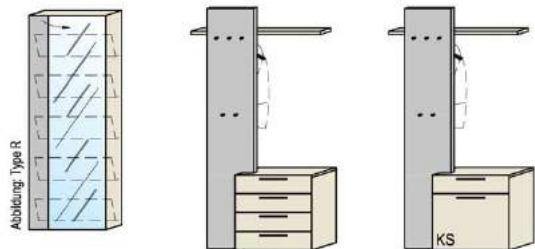

- 1 Tür wahlweise R o. L
  5 Schuhfächer für ca. 12 Paar Schuhe
  1 Spiegel
- 1 Kleiderstange
  1 Hutablage
  4 Schübe
- 1 Kleiderstange
  1 Hutablage
  1 Schub
  1 Klappe mit Schuhkorb