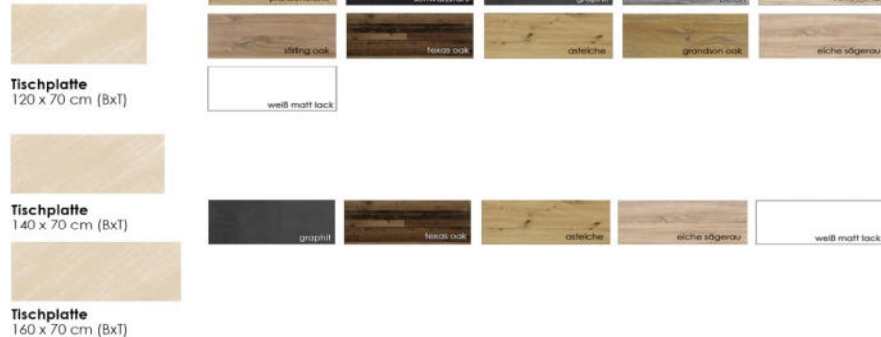

Tischplatten