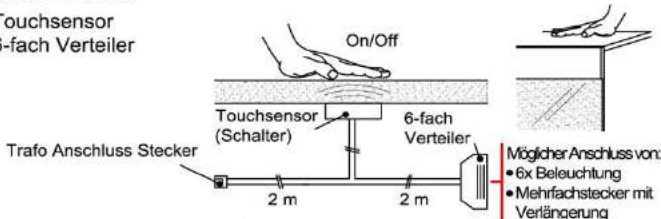

Verlängerung

Best.Nr.: MFV06
 Pr.:

Touchsensor-Set (Lichtschaltung)

Verdeckter Lichtschalter für komfortables Schalten durch Berühren der Korpusoberfläche!

1x Touchsensor
 1x 6-fach Verteiler

Bestellhinweis:
 Belastbar bis **max. 30 Watt!**
 Anschluss von **max. 1 Trafo!**