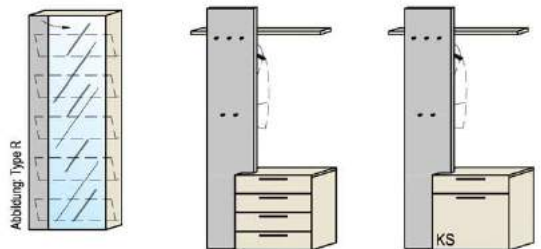

- 1 Tür wahlweise R o. L
  5 Schuhfächer für ca. 12 Paar Schuhe
  1 Spiegel
- 1 Kleiderstange
  1 Hutablage
  4 Schübe
- 1 Kleiderstange
  1 Hutablage
  1 Schub
  1 Klappe mit Schuhkorb