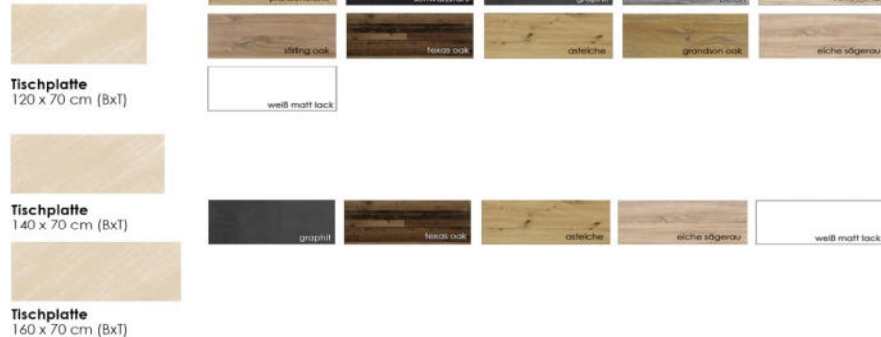

Tischplatten

Mäusbacher
MÖBELFABRIK