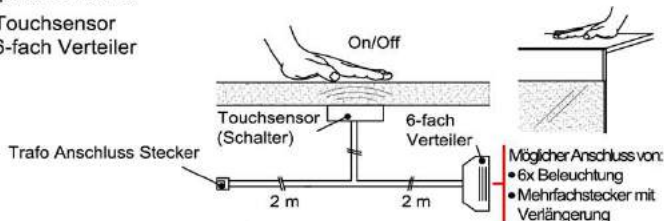

Verlängerung

Best.Nr.: MFV06
Pr.:

Touchsensor-Set (Lichtschaltung)

Verdeckter Lichtschalter für komfortables Schalten durch Berühren der Korpusoberfläche!

- 1x Touchsensor
- 1x 6-fach Verteiler

Bestellhinweis:
 Belastbar bis **max. 30 Watt!**
 Anschluss von **max. 1 Trafo!**