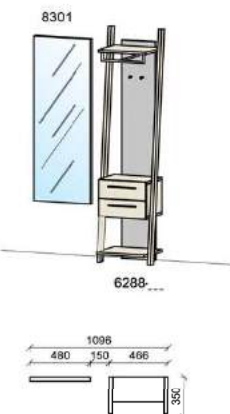

Kombination D010

spiegelseitig zur Abbildung: D910

Stck	Bezeichnung	Best.Nr.	Pr.1	Pr.2
1x	Garderobe	6288-___		
1x	Spiegel	8301		

D010-___ Σ
spiegelseitig zur Abbildung: D910-___

B: 109,6
H: 199,5
T: 35