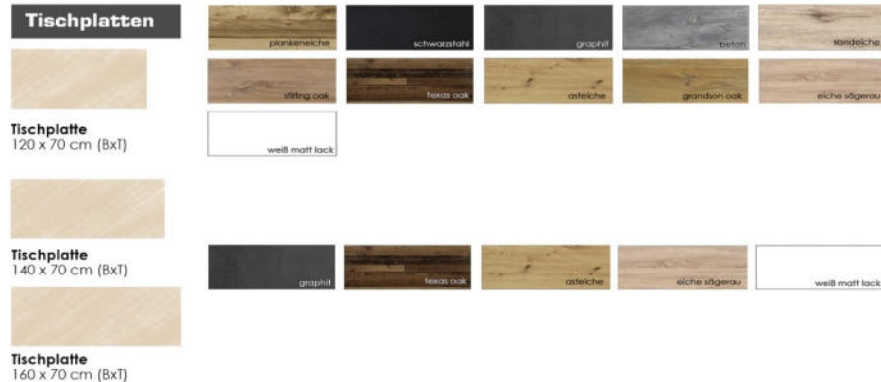

Tischplatten

Türen 2er-Set
B/H/T: 77 x 104 x 2 cm

für noch mehr Ordnung

Rollcontainer
Mister Office/03R
B/H/T: 45 x 52 x 45 cm

Stapelbarer Würfel
Mac/1er
B/H/T: 40 x 40 x 40 cm