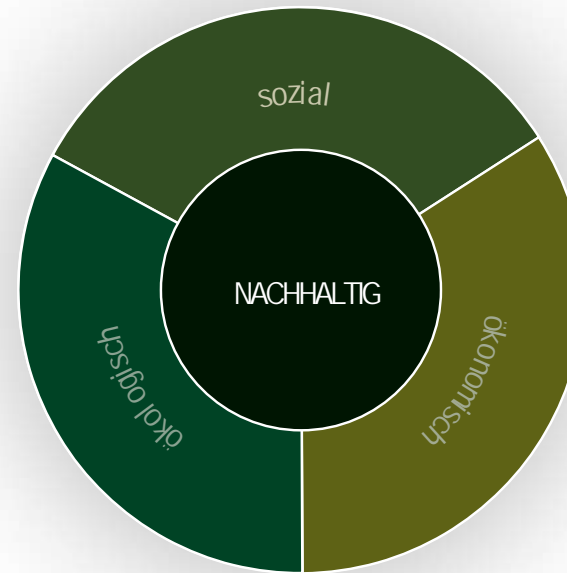

Modelländerungen vorbehalten

AUSVERANTWORTUNG FÜR ALLE

In Zeiten bedeutsamer Veränderung übernehmen wir Verantwortung für Menschen, Umwelt und Gesellschaft.

Auf Grundlage der in den **Sustainable Development Goals (SDGs)** * der Vereinten Nationen festgelegten Inhalte, haben 6 ausgewählte Themen für unser Unternehmen und explizit unsere **GREENCLUB** - Produkte, aktuell besondere Relevanz.

GREENCLUB , mehr als ein Label.

Achten Sie auf FSC®-zertifizierte Produkte! Diese sind entsprechend gekennzeichnet!

COTTAGROUP-GEMEINSAM ZUKUNFTGESTALTEN

Seit 2018/19 werden die Emissionswerte der Cotta-Group gemessen. Hieraus ergeben sich wissenschaftsbasierte Zielvorgaben in Bezug auf die SGD's der Vereinten Nationen.