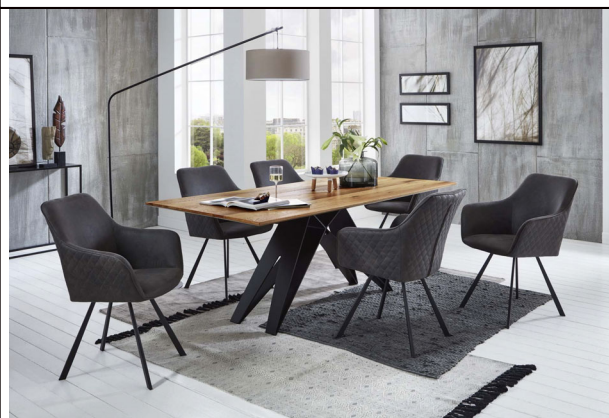

## Typenplan

Enjoy von Niehoff - Tisch Charakter-Eiche und Eisen schwarz

# Enjoy - Tischsystem

**Enjoy - Tischsystem**

**Massivholztisch mit oder ohne Funktion - 2 Holz Ausführungen**

**feste Platte, ohne Funktion**

	<b>4753- Design-Tisch</b> Platte Massivholz, 30 mm Facette Gestell Eisen schwarz	
		
	<b>-39- Charakter-Eiche</b> geölt/gebürstet	<b>-46- Barrique-Eiche</b> geölt
<b>4753-xx-078</b>	<b>180 x 100 cm</b>	
<b>4753-xx-080</b>	<b>200 x 100 cm</b>	
<b>4753-xx-082</b>	<b>220 x 100 cm</b>	

**mit beidseitigem Lift-Auszug à 50 cm**

	<b>4773- Design-Ausziehtisch</b> Platte Massivholz, 30 mm Facette Gestell Eisen schwarz mit beisseitigem Lift-Auszug à 50 cm	
		
	<b>-39- Charakter-Eiche</b> geölt/gebürstet	<b>-46- Barrique-Eiche</b> geölt
<b>4773-xx-078</b>	<b>180(280) x 100 cm</b>	
<b>4773-xx-080</b>	<b>200(300) x 100 cm</b>	
<b>4773-xx-082</b>	<b>220(320) x 100 cm</b>	