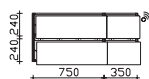

Höhe	Breite	Tiefe	Bestell-Text	Anschlag	Korpusausführung	PG 1	PG 2	PG 3
512	1120	493	6010-WTUSLB 02		Comfort N	-	-