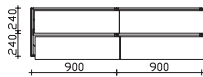

Höhe	Breite	Tiefe	Bestell-Text	Anschlag	KorpUSAusführung	PG 1	PG 2	PG 3
512	1820	493	6010-WTUSL_09		Comfort N	-	-	

Waschtischunterschrank
inkl. LED-Profil mit Bewegungssensor für Griffugen, 12V LED, LM LED, 8,16W/8,16W
4 Auszüge, Kosmetikeinsätze in den oberen Auszügen