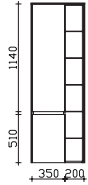

Hochschrank
2 Drehtüren, 4 Glaseinlegeböden
inkl. Abdeckplatte und Stollen (10 mm) im Korpusdekor

Bitte Türanschlag links (L), rechts (R) angeben!

Höhe	Breite	Tiefe	Bestell-Text	Anschlag	Korpusauführung	PG 1	PG 2	PG 3
1690	370	330	6010-HS 01	L/R	Comfort N	-	-