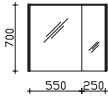

Überbau

LED-Zusatzbeleuchtung

zur Waschplatzbeleuchtung, 12V LED, LM LED, 3,2W
optional einsetzbar zu:
6010-SPS 02

Nicht separat bestellbar!

Höhe	Breite	Tiefe	Bestell-Text	Anschlag	Korpusausführung	PG 1	PG 2	PG 3
	650		EB-L-WP 02			-		

Spiegelschrank

inkl. LED-Lichtkranz, 12V LED, LM LED, 7,68W
inkl. LED-Profil (rechts und links), 12V LED, LM LED, 6,72W
2 Drehtüren, einfach verspiegelt, 4 Glaseinlegeböden
Schalter/Steckdose
Anschlag von links: R L
Abb. zeigt links

Höhe	Breite	Tiefe	Bestell-Text	Anschlag	Korpusausführung	PG 1	PG 2	PG 3
709	840	176	6010-SPSB 02	L/R	Comfort N	-	-	

LED-Zusatzbeleuchtung

zur Waschplatzbeleuchtung, 12V LED, LM LED, 3,2W
optional einsetzbar zu:
6010-SPSB 02-L/R

Nicht separat bestellbar!

Höhe	Breite	Tiefe	Bestell-Text	Anschlag	Korpusausführung	PG 1	PG 2	PG 3
	650		EB-L-WP 01			-