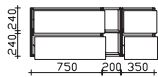

Waschtischunterschrank

4 Auszüge, Kosmetikeinsatz im oberen Auszug, 2-teilig, 1 Regal mit Einlegeboden

Höhe	Breite	Tiefe	Bestell-Text	Anschlag	KorpUSAusführung	PG 1	PG 2	PG 3
512	1320	493	6010-WTUSL 04		Comfort N	-	-	

Waschtischunterschrank

inkl. LED-Profil mit Bewegungssensor für Griffugen, 12V LED, LM LED, 6,72W/2,88W
4 Auszüge, Kosmetikeinsatz im oberen Auszug, 2-teilig, 1 Regal mit Einlegeboden