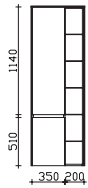

Hochschrank
2 Drehtüren, 4 Glaseinlegeböden
inkl. Abdeckplatte und Stollen (10 mm) im Korpusdekor

Bitte Türanschlag links (L), rechts (R) angeben!

Höhe	Breite	Tiefe	Bestell-Text	Anschlag	Korpusausführung	PG 1	PG 2	PG 3
1690	370	330	6010-HS 01	L/R	Comfort N	-	-