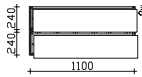

Höhe	Breite	Tiefe	Bestell-Text	Anschlag	KorpUSAusführung	PG 1	PG 2	PG 3
512	1120	493	6010-WTUSLB 13		Comfort N	-	-