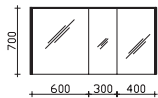

Spiegelschrank

inkl. LED-Lichtkranz, 12V LED, LM LED, 12,48W
inkl. LED-Profil (rechts und links), 12V LED, LM LED, 6,72W
3 Drehtüren, einfach verspiegelt, 6 Glaseinlegeböden
Schalter/Steckdose
Anschlag von links: R L L
Abb. zeigt links

Höhe	Breite	Tiefe	Bestell-Text	Anschlag	KorpUSAusführung	PG 1	PG 2	PG 3
709	1340	176	6010-SPSB 04	L/R	Comfort N	-	-	

LED-Zusatzbeleuchtung

zur Waschtischbeleuchtung, 12V LED, LM LED, 3,2W
optional einsetzbar zu:
6010-SPSB 04-L/R

Nicht separat bestellbar!

Höhe	Breite	Tiefe	Bestell-Text	Anschlag	KorpUSAusführung	PG 1	PG 2	PG 3
	650		EB-L-WP 01			-