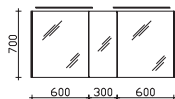

Überbau 1530 mm

Spiegelschrank

inkl. 2 LED-Aufsatzleuchten, (B: 2x 600 mm), 12V LED, LM LED, 8,7W, 325LM, 6400K
und, LED-Beleuchtung seitlich, 12V LED, LM LED, 6,8W, 627LM, 6400K
3 Drehtüren, doppelt verspiegelt, 6 Glaseinlegeböden, 2x Schalter/Steckdose
Anschlag von links: L L R
Sensorschalter (ZCS005E) optional bestellbar zur Steuerung von LEDplus
(Farbtemperaturwechsel bei Spiegelschränken)

Höhe	Breite	Tiefe	Bestell-Text	Anschlag	KorpUSAusführung	PG 1	PG 2	PG 3
709	1520	176	SDED02015		Comfort N	-	-	
			ZCS005E			-