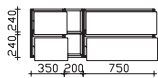

Waschtischunterschrank

4 Auszüge, Kosmetikeinsatz im oberen Auszug, 2-teilig, 1 Regal mit Einlegeboden

Höhe	Breite	Tiefe	Bestell-Text	Anschlag	KorpUSAusführung	PG 1	PG 2	PG 3
512	1320	493	6010-WTUSL 05		Comfort N	-	-	

Waschtischunterschrank

inkl. LED-Profil mit Bewegungssensor für Griffugen, 12V LED, LM LED, 6,72W/2,88W
4 Auszüge, Kosmetikeinsatz im oberen Auszug, 2-teilig, 1 Regal mit Einlegeboden