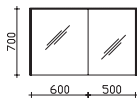

Spiegelschrank

inkl. LED-Lichtkranz, 12V LED, LM LED, 10,56W
inkl. LED-Profil (rechts und links), 12V LED, LM LED, 6,72W
2 Drehtüren, einfach verspiegelt, 4 Glaseinlegeböden
Schalter/Steckdose
Anschlag von links: R L
Abb. zeigt links

Höhe	Breite	Tiefe	Bestell-Text	Anschlag	Korpusausführung	PG 1	PG 2	PG 3
708	1140	176	6010-SPSB 03	L/R	Comfort N	-	-	

LED-Zusatzbeleuchtung

zur Waschplatzbeleuchtung, 12V LED, LM LED, 3,2W
optional einsetzbar zu:
6010-SPSB 03-L/R

Nicht separat bestellbar!

Höhe	Breite	Tiefe	Bestell-Text	Anschlag	Korpusausführung	PG 1	PG 2	PG 3
	650		EB-L-WP 01			-