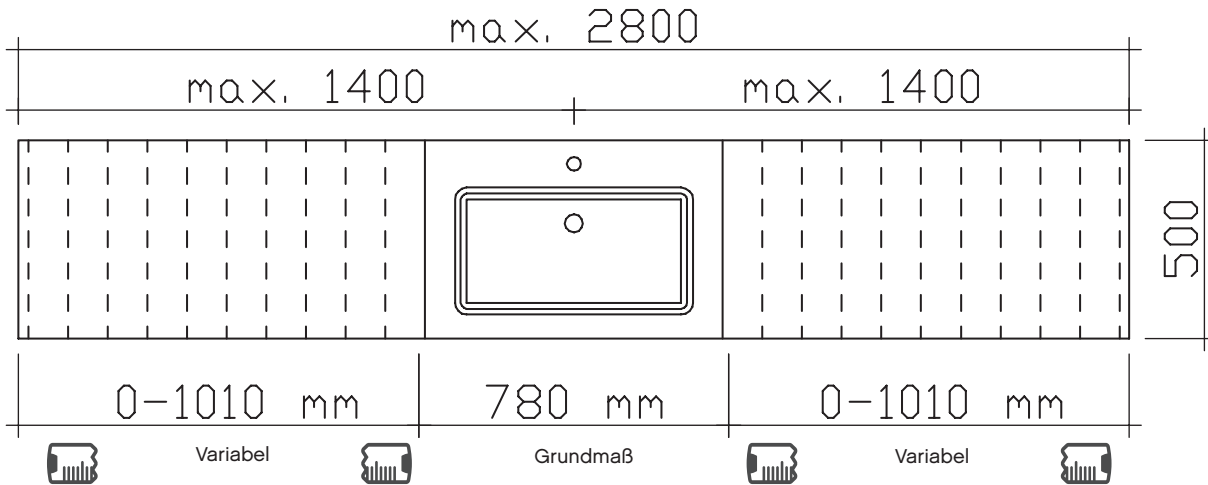

Bestellformular MMWTV 54

Hier bitte Ihre Wunschabmessungen einzeichnen und per Fax an die Pelipal GmbH: **0 52 52/848-399** senden

Bitte alle Maße angeben!

Gesamtbreite:

Beckenmittelpunkt:

PERSÖNLICHE ANGABEN