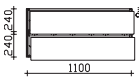

Höhe	Breite	Tiefe	Bestell-Text	Anschlag	KorpUSAusführung	PG 1	PG 2	PG 3
512	1120	493	6010-WTUSLB 13		Comfort N	-	-