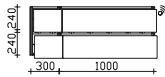

Höhe	Breite	Tiefe	Bestell-Text	Anschlag	KorpUSAusführung	PG 1	PG 2	PG 3
512	1320	493	6010-WTUSLB 07		Comfort N	-	-