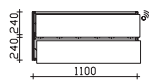

Höhe	Breite	Tiefe	Bestell-Text	Anschlag	Korpusausführung	PG 1	PG 2	PG 3
512	1120	493	6010-WTUSLB 12		Comfort N	-	-