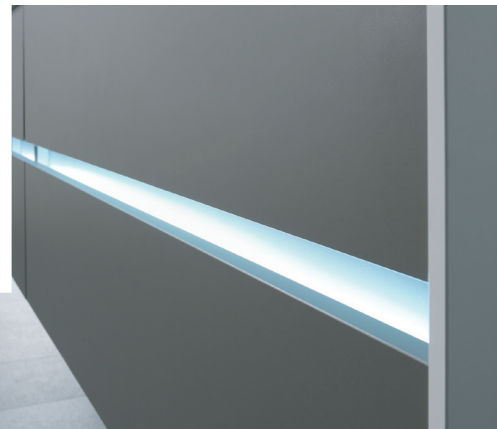

Produktfotos

Kombinationsbeispiele

Waschtisch 780 mm

Waschtisch 1130 mm

1.2

	6010-SPS 01	0	0
	MMWT 54-780	0	0
	6010-WTUSL 01	0	0
		0	0