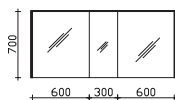

Spiegelschrank

inkl. LED-Lichtkranz, 12V LED, LM LED, 14,4W
inkl. LED-Profil (rechts und links), 12V LED, LM LED, 6,72W
3 Drehtüren, einfach verspiegelt, 6 Glaseinlegeböden
Schalter/Steckdose
Anschlag von links: R L L

Höhe	Breite	Tiefe	Bestell-Text	Anschlag	KorpUSAusführung	PG 1	PG 2	PG 3
709	1540	176	6010-SPSB 06		Comfort N	-	-	

LED-Zusatzbeleuchtung

zur Waschtischbeleuchtung, 12V LED, LM LED, 1,7W
optional einsetzbar zu:
6010-SPSB 06

Immer nur 2 Stück bestellbar! Nicht separat bestellbar!

Höhe	Breite	Tiefe	Bestell-Text	Anschlag	KorpUSAusführung	PG 1	PG 2	PG 3
	350		EB-L-WP 03			-