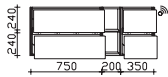

Höhe	Breite	Tiefe	Bestell-Text	Anschlag	KorpUSAusführung	PG 1	PG 2	PG 3
512	1320	493	6010-WTUSLB 04		Comfort N	-	-