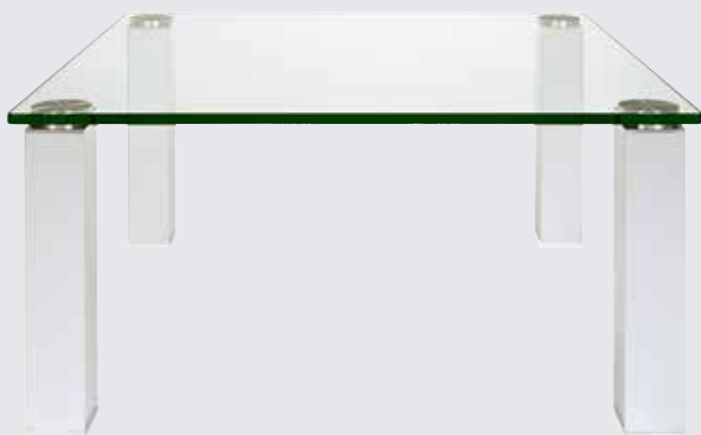

Beistelltischform mit 1 Stollen quadratisch		verfügbare Bodenplatten: (Applikation analog zur Bodenplatte)	
	0600 x 0600		
<b>verfügbare Tischhöhen:</b>		➤	Titansilber lackiert
375 mm		➤	Goldfarben lackiert
445 mm		➤	Standard RAL - Farben
505 mm		➤	Hochglanz verchromt (gegen Aufpreis)
bis 650 mm (gegen Aufpreis)		➤	Sonder RAL -Farben (gegen Aufpreis)

# DAS ORIGINAL

<b>Standard-Ausführung für alle Rimini-Tische:</b>	
➤ Klarglasplatte 15 mm mit polierten Kanten und Edelstahlklebetellern 80mm	
➤ Tischhöhen in:	<b>425 mm      485 mm</b>
➤ Tischhöhen Beistelltische mit einem Fuß:	<b>375 mm      445 mm      505 mm</b>
➤ Applikationen in gerader Ausführung:	<b>titansilber lackiert, goldfarben lackiert, sowie in Standard-RAL-Farben lackiert</b>

### METALL - TISCHBEINE erhältlich in:

Hochglanz verchromt	Nickel matt	Titan-silber lackiert	Goldfarbig lackiert	RAL lackiert z.Bsp.9005 tief-schwarz	RAL lackiert z.Bsp.9003 signalweiß

Beiztöne Ihrer Wahl auf Anfrage möglich.

### Ausführung:

- Klarglasplatte 15 mm mit polierten Kanten
- Edelstahlklebeteller Ø 80mm
- Tischhöhe: **425 mm**
- Applikationen titansilber in gerader Ausführung