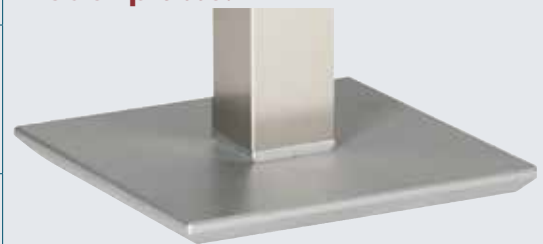

Applikationen:

gerade Applikationen

➤ Goldfarben lackiert

➤ Titansilber lackiert

➤ Standard - RAL-Farben lackiert

➤ Hochglanz verchromt
(gegen Aufpreis)

HOLZ - TISCHBEINE erhältlich in:

Buche natur	Eiche natur	Eiche rustikal P43	Eiche wenge	Kernbuche	Nussbaum	Kirschbaum	Wild-eiche	Eiche bianco	

METALL - TISCHBEINE erhältlich in:

Hochglanz verchromt	Nickel matt	Titan-silber lackiert	Goldfarbig lackiert	RAL lackiert z.Bsp.9005 tief-schwarz	RAL lackiert z.Bsp.9003 signalweiß

Bodenplatte:

- Edelstahlschliffoptik
- Standard mit Rollen