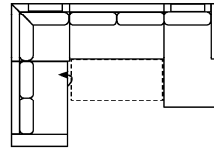

### OTTL-3FBB-2OTTR

Vorzugskombination (incl. 3 Zierkissen)

Breite

Breite	-
Höhe	77 cm ( 96 cm mit Rückenkissen )
Tiefe	97 cm
Sitzhöhe	47 cm
Sitztiefe	55 cm
Liegefläche	203 x 128 cm
Stellfläche	267 x 215 cm