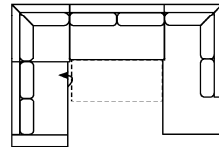

Vorzugskombination (incl. 3 Zierkissen)

2BKL-E/KS-3FBB-OTTR/KS

Vorzugskombination (incl. 3 Zierkissen)

OTTL-3FBB-2OTTR

Vorzugskombination (incl. 3 Zierkissen)

Breite

Höhe	77 cm (96 cm mit Rückenkissen)
Tiefe	97 cm
Sitzhöhe	47 cm
Sitztiefe	55 cm
Liegefläche	203 x 128 cm
Stellfläche	267 x 215 cm

Stoffgruppe VI

Stoffgruppe VII

Stoffgruppe VIII

-

Höhe	77 cm (96 cm mit Rückenkissen)
Tiefe	97 cm
Sitzhöhe	47 cm
Sitztiefe	55 cm
Liegefläche	281 x 128 cm
Stellfläche	228 x 339 x 165 cm

-

Höhe	77 cm (96 cm mit Rückenkissen)
Tiefe	97 cm
Sitzhöhe	47 cm
Sitztiefe	55 cm
Liegefläche	265 x 128 cm
Stellfläche	165 x 341 x 215 cm

Artikelbezeichnung

2BKL-E-3FBB-2OTTR

Vorzugskombination (incl. 3 Zierkissen)

3FL-E-2BKR

Vorzugskombination (incl. 3 Zierkissen)

2L-E-3R

Vorzugskombination (incl. 3 Zierkissen)

Breite