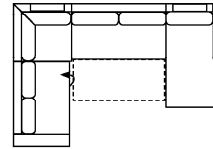

Vorzugskombination (incl. 3 Zierkissen)

2BKL-E/KS-3FBB-OTTR/KS

Vorzugskombination (incl. 3 Zierkissen)

OTTL-3FBB-2OTTR

Vorzugskombination (incl. 3 Zierkissen)

Breite

Höhe	77 cm (96 cm mit Rückenkissen)
Tiefe	97 cm
Sitzhöhe	47 cm
Sitztiefe	55 cm
Liegefläche	203 x 128 cm
Stellfläche	267 x 215 cm