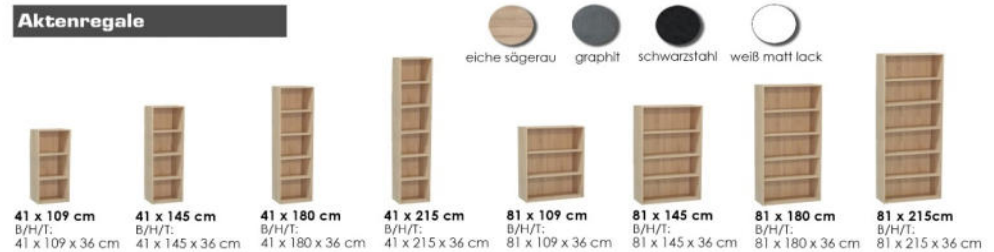

Aktenregale

Türen 2er-Set
B/H/T: 77 x 104 x 2 cm

für noch mehr Ordnung

Rollcontainer
Mister Office/03R
B/H/T: 45 x 52 x 45 cm

Stapelbarer Würfel
Mac/1er
B/H/T: 40 x 40 x 40 cm