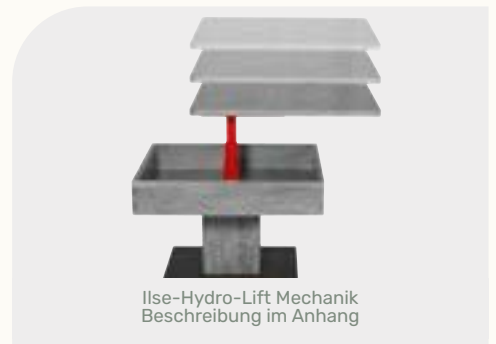

## HYDRO-SLICE-LIFT COUCHTISCH

<b>Bestell-Nr</b>	1848-WEI-M 1848-KBU-M	Wildeiche lackiert Kernbuche lackiert
<b>Funktion</b>	Ilse-Slice-Diagonalverschiebung, Rollen	
<b>Höhenverstellung</b>	Ilse-Hydro-Lift-Mechanik	
<b>Oberflächen</b>	2	
<b>Glasoberflächen</b>	-	
<b>Größe</b>	67 x 67 cm	
<b>Höhe</b>	von 43 bis 61 cm durch Ilse-Hydro-Lift-Mechanik stufenlos höhenverstellbar	
<b>Platte</b>	Wildeiche oder Kernbuche furniert, verschiebbar mit Diagonalverschiebung	
<b>Gestell</b>	Massivholz-Ablagefach mit Fingerzinkenverbindung. Säule Massivholz, Bodenplatte MDF mit HPL Auflage Marmara Marmor Nero, mit Rollen	

## HYDRO-SLICE-LIFT COUCHTISCH

<b>Bestell-Nr</b>	1848-KBU-E 1848-WEI-E	Kernbuche lackiert Wildeiche lackiert
<b>Funktion</b>	Ilse-Slice-Diagonalverschiebung, Rollen	
<b>Höhenverstellung</b>	Ilse-Hydro-Lift-Mechanik	
<b>Oberflächen</b>	2	
<b>Größe</b>	67 x 67 cm	
<b>Höhe</b>	von 43 bis 61 cm durch Ilse-Hydro-Lift-Mechanik stufenlos höhenverstellbar	
<b>Platte</b>	Wildeiche oder Kernbuche furniert, verschiebbar mit Diagonalverschiebung	
<b>Gestell</b>	Massivholz-Ablagefach mit Fingerzinkenverbindung. Säule Massivholz, Bodenplatte MDF edelstahlfarbig in Schliffoptik lackiert, mit Rollen	