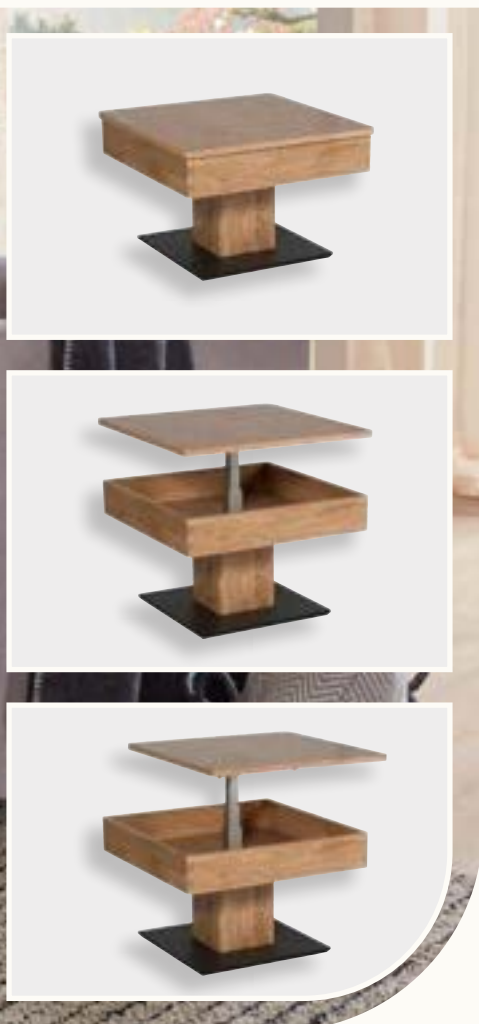

# Hydro-Slice - Lift Couchtisch

## HYDRO-SLICE-LIFT COUCHTISCH

<b>Bestell-Nr</b>	1848-WEI-M 1848-KBU-M	Wildeiche lackiert Kernbuche lackiert
<b>Funktion</b>	Ilse-Slice-Diagonalverschiebung, Rollen	
<b>Höhenverstellung</b>	Ilse-Hydro-Lift-Mechanik	
<b>Oberflächen</b>	2	
<b>Glasoberflächen</b>	-	
<b>Größe</b>	67 x 67 cm	
<b>Höhe</b>	von 43 bis 61 cm durch Ilse-Hydro-Lift-Mechanik stufenlos höhenverstellbar	
<b>Platte</b>	Wildeiche oder Kernbuche furniert, verschiebbar mit Diagonalverschiebung	
<b>Gestell</b>	Massivholz-Ablagefach mit Fingerzinkenverbindung. Säule Massivholz, Bodenplatte MDF mit HPL Auflage Marmara Marmor Nero, mit Rollen	

## HYDRO-SLICE-LIFT COUCHTISCH

<b>Bestell-Nr</b>	1848-KBU-E 1848-WEI-E	Kernbuche lackiert Wildeiche lackiert
<b>Funktion</b>	Ilse-Slice-Diagonalverschiebung, Rollen	
<b>Höhenverstellung</b>	Ilse-Hydro-Lift-Mechanik	
<b>Oberflächen</b>	2	
<b>Größe</b>	67 x 67 cm	
<b>Höhe</b>	von 43 bis 61 cm durch Ilse-Hydro-Lift-Mechanik stufenlos höhenverstellbar	
<b>Platte</b>	Wildeiche oder Kernbuche furniert, verschiebbar mit Diagonalverschiebung	
<b>Gestell</b>	Massivholz-Ablagefach mit Fingerzinkenverbindung. Säule Massivholz, Bodenplatte MDF edelstahlfarbig in Schliffoptik lackiert, mit Rollen	