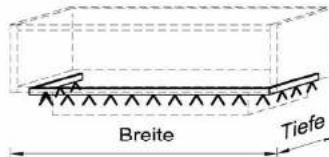

Beleuchtung ohne Trafo.

Bitte wählen Sie den passenden Trafo unter Beachtung der benötigten Gesamtwattleistung aus!

Sockelbeleuchtung

Anschlussleitung 2,0 m lang

Breite	Tiefe	Watt	Bestellnr.	Pr.
48 cm	38 cm	5,0	ST0480-050	
61 cm	38 cm	5,7	ST0610-057	
80 cm	38 cm	6,6	ST0800-066	
96 cm	38 cm	7,3	ST0960-073	
144 cm	38 cm	9,6	ST1440-096	