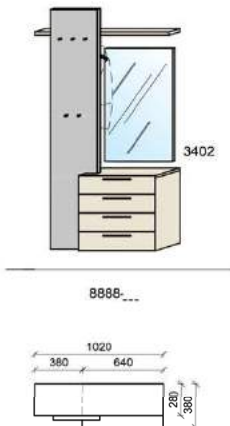

B: 139
 H: 199,5
 T: 40
 Watt: 3,9

Kombination D002

spiegelseitig zur Abbildung: D902

Stck	Bezeichnung	Best.Nr.	Pr.1	Pr.2
1x	Garderobe	8888-___		
1x	Spiegel	3402		

D002-___ Σ
 spiegelseitig zur Abbildung: D902-___