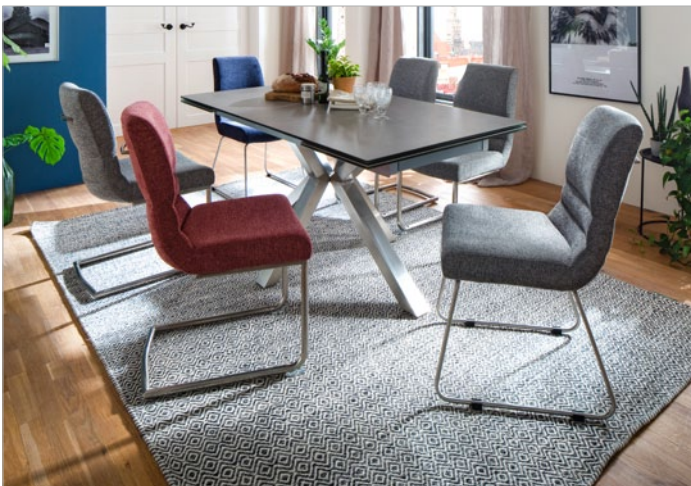

..... HG hellgrau

..... OB Holzoptik barrique

..... ON Holzoptik natur

NG16EG .. Edelstahl gebürstet

NG16SM .. Metall schwarz matt lackiert

Tisch **NAGANO** mit Stuhl MONTERA

Tisch **NAGANO** mit Stuhl NEWCASTLE