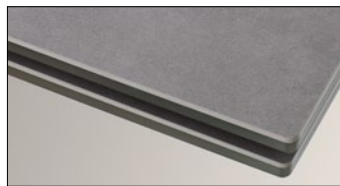

..... HG hellgrau