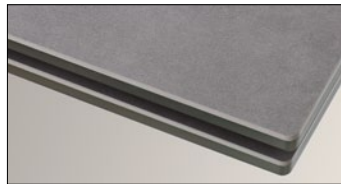

Esstisch

NAGANO

mit Stirnauzug
Tischplatte: Keramik / Sicherheitsglas
Gestell: wahlweise
Tischplattenstärke: 13 mm
Überstand 17 cm (Stirnseite 7 cm)

B - H - T ca. 160 (240) - 76 - 90 cm

..... AN anthrazit

..... HG hellgrau

..... OB Holzoptik barrique

..... ON Holzoptik natur

NG16EG .. Edelstahl gebürstet

NG16SM .. Metall schwarz matt lackiert

Tisch **NAGANO** mit Stuhl MONTERA

Tisch **NAGANO** mit Stuhl NEWCASTLE