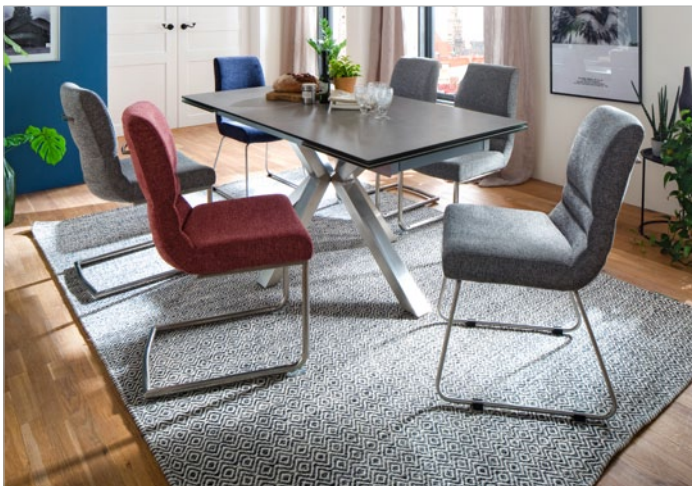

Tisch **NAGANO** mit Stuhl MONTERA