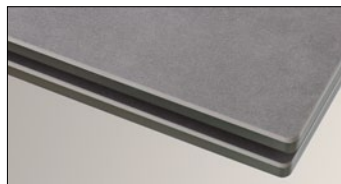

..... HG hellgrau