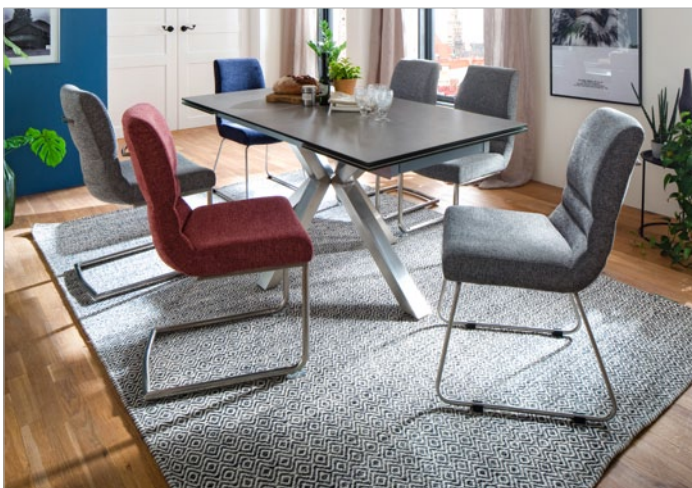

Tisch **NAGANO** mit Stuhl MONTERA