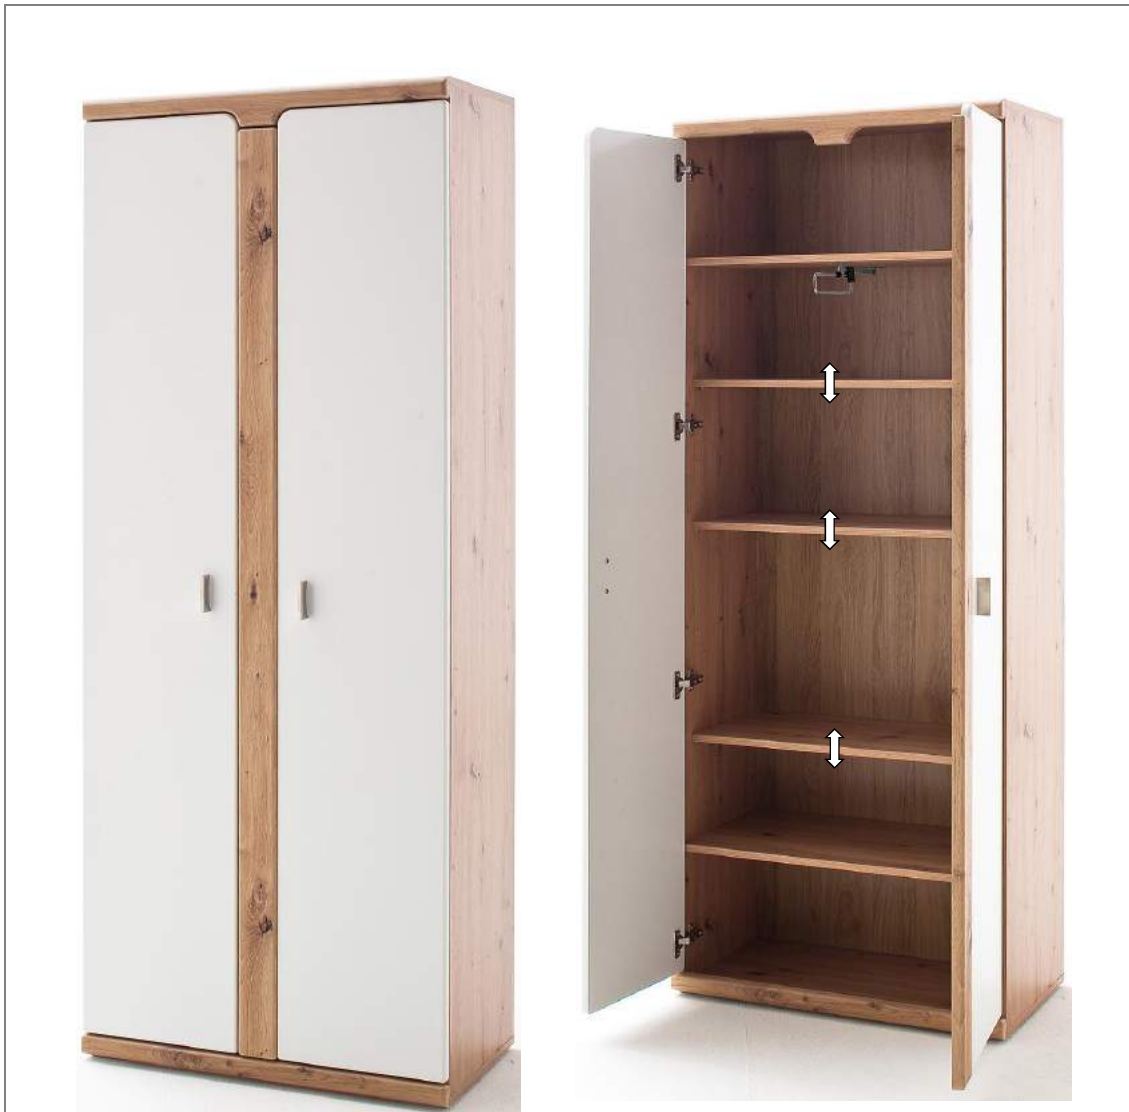

Garderoben

10160

Modellname

TORINO

Modell-Nr.

TOR78T83

Bezeichnung:	Garderobenschrank (2 Türen)						
Maße:	B/H/T ca. 70/ 197/ 38 cm						
Front:	MDF 18 mm, außen weiß tiefgezogen, innen weiß Melamin Nachbildung						
Frontabsetzung:	MDF 22 mm, Balkeneiche tiefgezogen, innen weiß Melamin Nachbildung						
Korpus:	DBS 16 mm, Balkeneiche Melamin Nachbildung						
Rückwand:	HDF 3mm, holzfarbig Nachbildung						
Paneel:							
Paneelablage							
Glas:							
Griffe und Haken:	Griffe Metall Nickel matt						
SK-Führung:							
Holz- / Glastüren:							
Füße / Sockel:	Kunststoff grau, BxHxT 80x10x80 mm						
Einlegeböden:	16 mm						
Belastbarkeit:							
Aufbauart:	aufgebaut						
Besonderheiten:	Wandbefestigung Schrank mit ausziehbarer Kleiderstange aus Metall						
Funktionen:	Scharniere Metall						
Sitzkissen optional:							
Intrastat-Nr.	94036010						524
Verpackung und Maße (mm)	TP-Coll. Nr.	Breite	Höhe	Tiefe	cbm	Gew. brutto kg	Container
	83	740	2010	420	0,625	60,50	
				Summe	0,625	60,50	
VPE:	1						