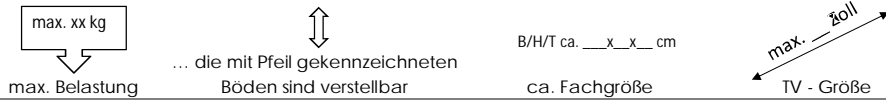

Legende

Modell	EAN
60050SAN	4027207133146

Es handelt sich um ca.-Maße. Technische Änderungen sowie Modellkorrekturen behalten wir uns vor. Teilweise sind die Skizzen nicht maßstabsgetreu. Bitte beachten Sie die Maß-Angaben. Farben können im Druck von dem Original abweichen. Nur für den privaten Gebrauch geeignet!

Modellname Sitzkissen

Modell-Nr. 60050SAN

Bezeichnung:	Sitzkissen						
Maße in cm:	B/H/T ca: 50 / 4 / 34 cm			Gewicht netto: 0,257 kg			
Stoffgewicht:	270 g/m²						
Zusammensetzung:	100% Polypropylen						
Scheuerbeständigkeit:	45000 Zyklen						
Pillingbildung:	4 bis 5						
Lichtechtheit:	6 bis 7						
Azo Farbstoffe:	nicht erkannt						
DMF:	nicht erkannt						
Krebserregende Stoffe:	nicht erkannt						
Intrastat-Nr.	94049090						
Verpackung und Maße (mm)	Colli Nr.	Breite	Höhe	Tiefe	cbm	Gew. brutto kg	Container
		365	50	520	0,009	0,49	
					0,009	0,49	
VPE:	1						

MCA
foyer

MCA
living