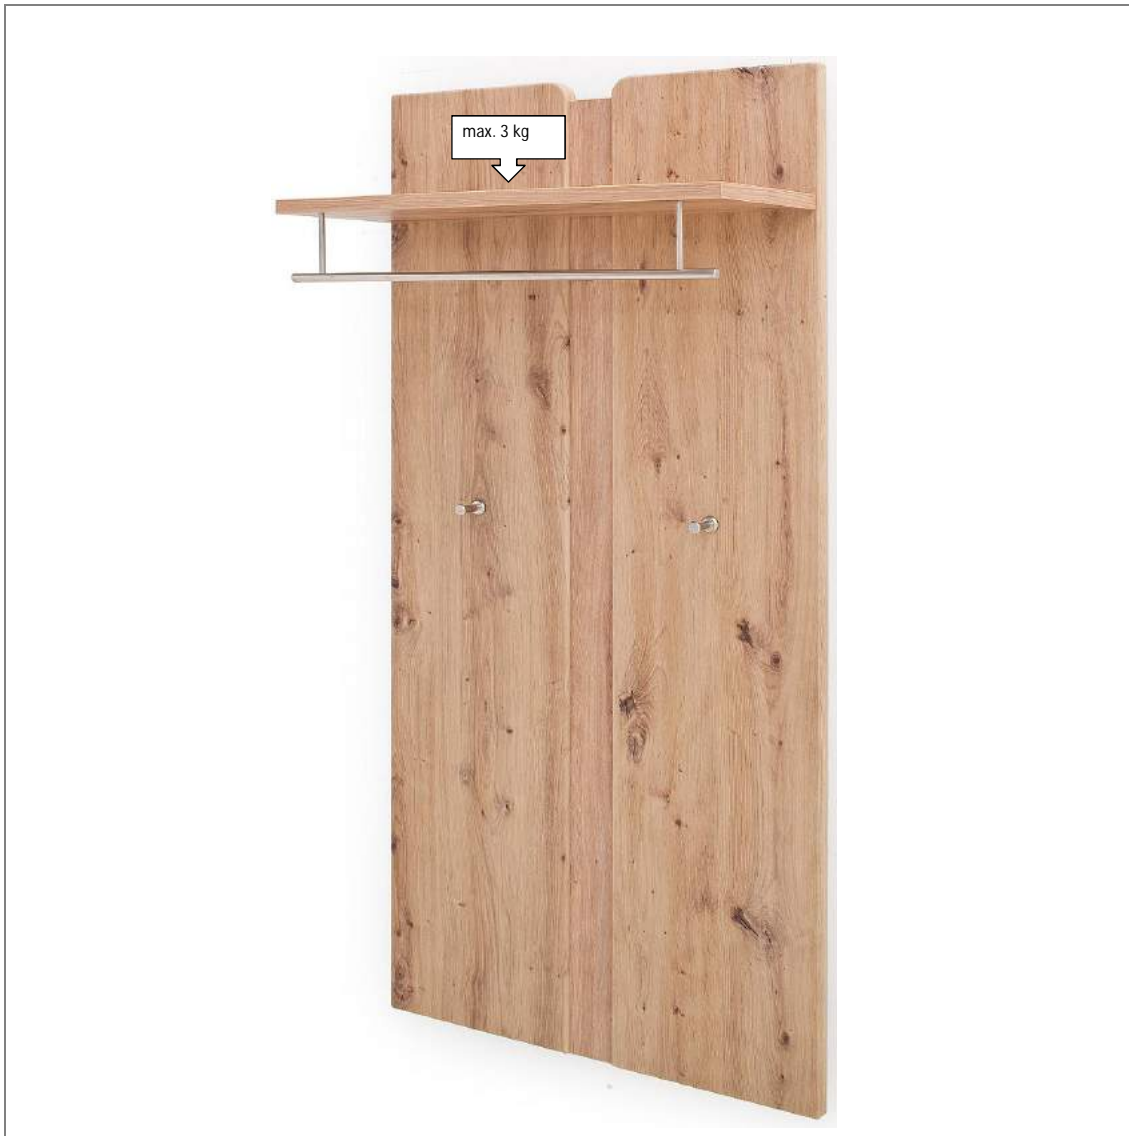

Garderoben

10160

max. 3 kg

Legende

max. xx kg
max. Belastung

↑ ↓
... die mit Pfeil gekennzeichneten
Böden sind verstellbar

B/H/T ca. __x__x__ cm
ca. Fachgröße

↗ max. Zoll
TV - Größe

Modell	EAN
TOR78T90	4027207148447

Es handelt sich um ca.-Maße. Technische Änderungen sowie Modellkorrekturen behalten wir uns vor. Teilweise sind die Skizzen nicht maßstabsgetreu. Bitte beachten Sie die Maß-Angaben.
Farben können im Druck von dem Original abweichen. Nur für den privaten Gebrauch geeignet!

Modellname	TORINO
Modell-Nr.	TOR78T90

Bezeichnung:	Garderobenpaneel (Hutablage, Kleiderstange, 2 Haken)
Maße:	B/H/T ca. 70/ 156/ 29 cm
Front:	
Frontabsetzung:	
Korpus:	
Rückwand & SK-boden:	
Paneel:	MDF, links und rechts Balkeneiche tiefgezogen NB 22 mm, Steg mittig Balkeneiche Melamin NB 16 mm
Paneelablage	DBS, 22 mm Balkeneiche Melamin Nachbildung
Glas:	
Griffe und Haken:	Haken und Garderobenstange Metall Nickel matt
SK-Führung:	
Holz- / Glastüren:	
Füße / Sockel:	
Einlegeböden:	
Belastbarkeit:	siehe Bild
Aufbauart:	zerlegt
Besonderheiten:	Garderobenpaneel mit 1 Ablageboden, 1 Kleiderstange, 2 Haken Paneel mit rückseitig verstellbaren Hängebeschlägen
Funktionen:	
Sitzkissen optional:	

Intrastat-Nr. 94036010 524

Verpackung und Maße (mm)	TP-Coll. Nr.	Breite	Höhe	Tiefe	cbm	Gew. brutto kg	Container
	90	370	1670	80	0,049	22,50	
				Summe	0,049	22,50	

VPE: 1