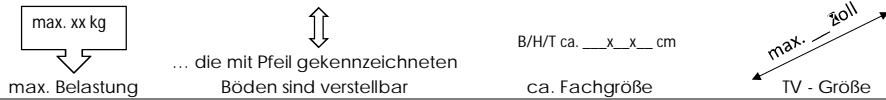

Legende

Modell	EAN
60050SAN	4027207133146

Es handelt sich um ca.-Maße. Technische Änderungen sowie Modellkorrekturen behalten wir uns vor. Teilweise sind die Skizzen nicht maßstabsgetreu. Bitte beachten Sie die Maß-Angaben. Farben können im Druck von dem Original abweichen. Nur für den privaten Gebrauch geeignet!

MCA
foyer

MCA
living