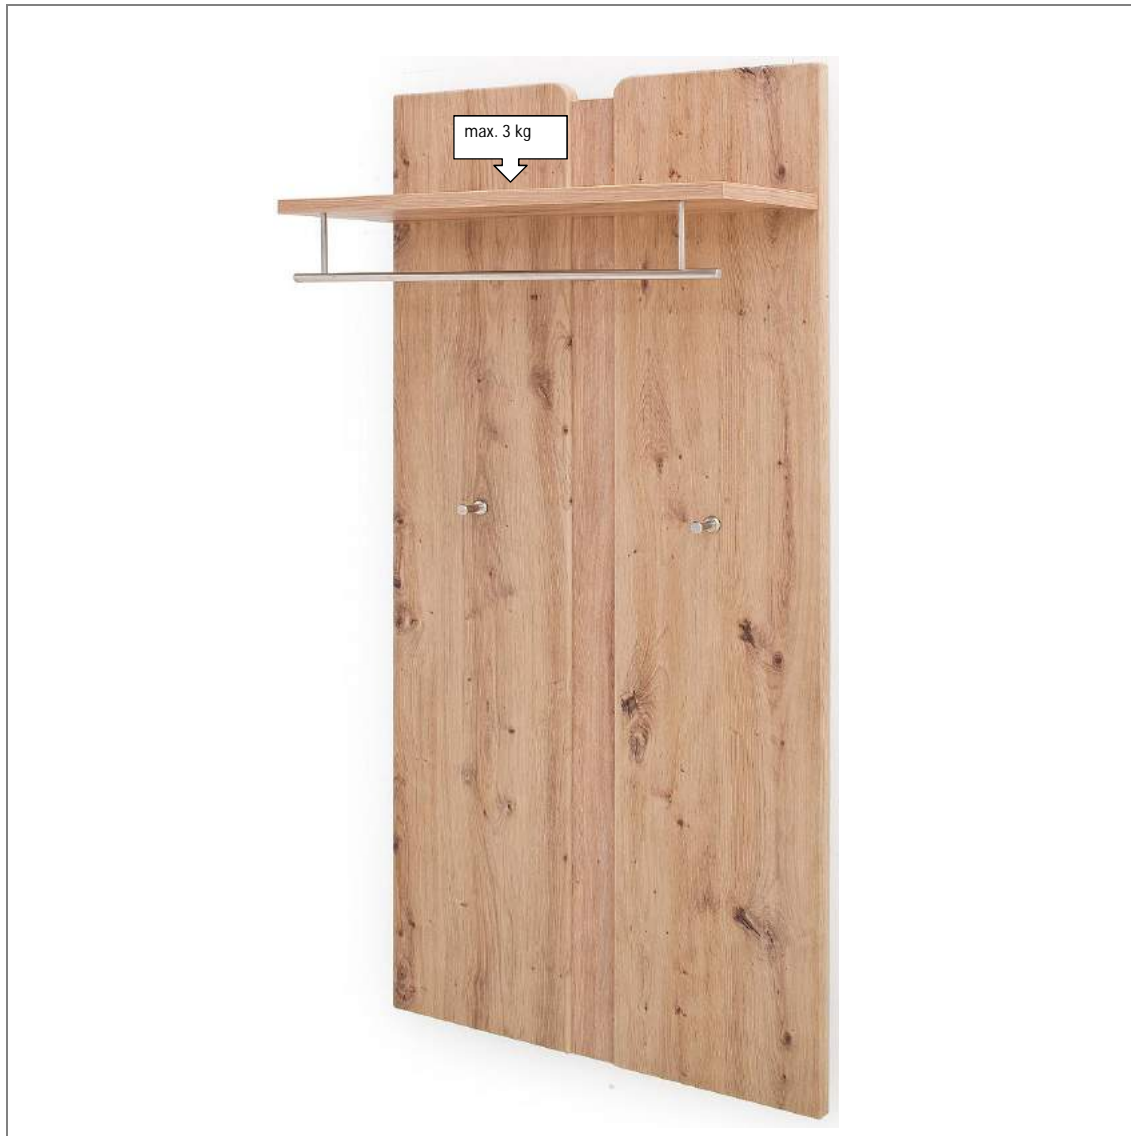

Garderoben

10160

max. 3 kg

Legende

max. xx kg

max. Belastung

... die mit Pfeil gekennzeichneten Böden sind verstellbar

B/H/T ca. __x__x__ cm

ca. Fachgröße

TV - Größe

Modell	EAN
TOR78T90	4027207148447

Es handelt sich um ca.-Maße. Technische Änderungen sowie Modellkorrekturen behalten wir uns vor. Teilweise sind die Skizzen nicht maßstabsgetreu. Bitte beachten Sie die Maß-Angaben. Farben können im Druck von dem Original abweichen. Nur für den privaten Gebrauch geeignet!

Modellname	TORINO
Modell-Nr.	TOR78T90

Bezeichnung:	Garderobenpaneel (Hutablage, Kleiderstange, 2 Haken)
Maße:	B/H/T ca. 70/ 156/ 29 cm
Front:	
Frontabsetzung:	
Korpus:	
Rückwand & SK-boden:	
Paneel:	MDF, links und rechts Balkeneiche tiefgezogen NB 22 mm, Steg mittig Balkeneiche Melamin NB 16 mm
Paneelablage	DBS, 22 mm Balkeneiche Melamin Nachbildung
Glas:	
Griffe und Haken:	Haken und Garderobenstange Metall Nickel matt
SK-Führung:	
Holz- / Glastüren:	
Füße / Sockel:	
Einlegeböden:	
Belastbarkeit:	siehe Bild
Aufbauart:	zerlegt
Besonderheiten:	Garderobenpaneel mit 1 Ablageboden, 1 Kleiderstange, 2 Haken Paneel mit rückseitig verstellbaren Hängebeschlägen
Funktionen:	
Sitzkissen optional:	

Intrastat-Nr.	94036010	524

Verpackung und Maße (mm)	TP-Coll. Nr.	Breite	Höhe	Tiefe	cbm	Gew. brutto kg	Container
	90	370	1670	80	0,049	22,50	
				Summe	0,049	22,50	

VPE: 1