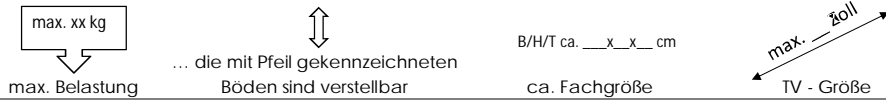

Legende

Modell	EAN
60050SAN	4027207133146

Es handelt sich um ca.-Maße. Technische Änderungen sowie Modellkorrekturen behalten wir uns vor. Teilweise sind die Skizzen nicht maßstabsgetreu. Bitte beachten Sie die Maß-Angaben. Farben können im Druck von dem Original abweichen. Nur für den privaten Gebrauch geeignet!

Modellname Sitzkissen

Modell-Nr. 60050SAN

Bezeichnung:	Sitzkissen						
Maße in cm:	B/H/T ca: 50 / 4 / 34 cm			Gewicht netto: 0,257 kg			
Stoffgewicht:	270 g/m²						
Zusammensetzung:	100% Polypropylen						
Scheuerbeständigkeit:	45000 Zyklen						
Pillingbildung:	4 bis 5						
Lichtechtheit:	6 bis 7						
Azo Farbstoffe:	nicht erkannt						
DMF:	nicht erkannt						
Krebserregende Stoffe:	nicht erkannt						
Intrastat-Nr.:	94049090						
Verpackung und Maße (mm)	Colli Nr.	Breite	Höhe	Tiefe	cbm	Gew. brutto kg	Container
		365	50	520	0,009	0,49	
					0,009	0,49	
VPE:	1						

MCA
foyer

MCA
living