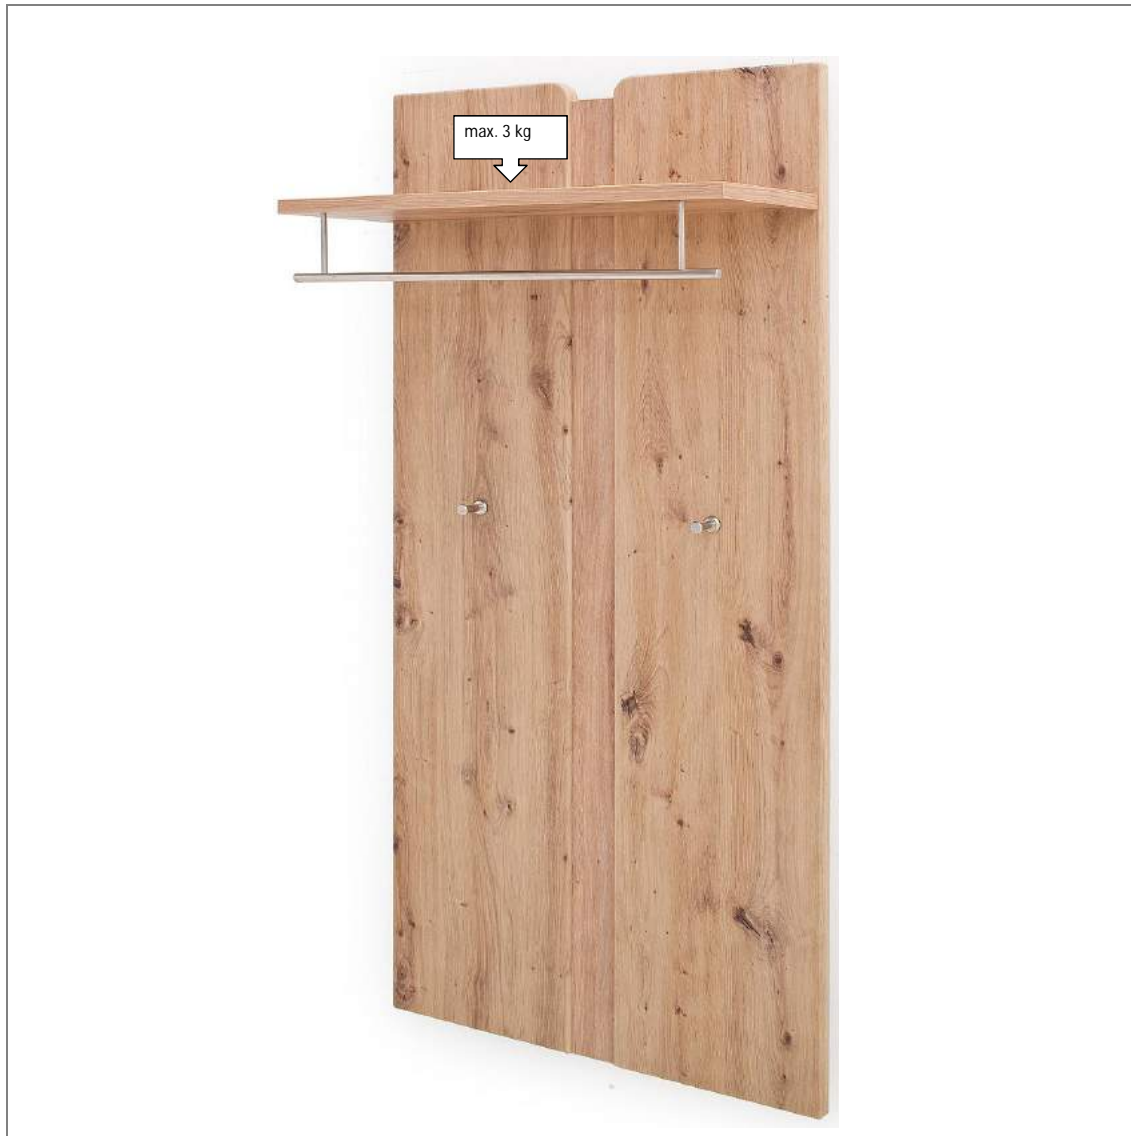

Garderoben

10160

max. 3 kg

Legende

max. xx kg
↓
max. Belastung

↑↓
... die mit Pfeil gekennzeichneten
Böden sind verstellbar

B/H/T ca. __x__x__ cm
ca. Fachgröße

↗ max. Zoll
TV - Größe

Modell	EAN
TOR78T90	4027207148447

Es handelt sich um ca.-Maße. Technische Änderungen sowie Modellkorrekturen behalten wir uns vor. Teilweise sind die Skizzen nicht maßstabsgetreu. Bitte beachten Sie die Maß-Angaben.
Farben können im Druck von dem Original abweichen. Nur für den privaten Gebrauch geeignet!

Modellname	TORINO
Modell-Nr.	TOR78T90

Bezeichnung:	Garderobenpaneel (Hutablage, Kleiderstange, 2 Haken)
Maße:	B/H/T ca. 70/ 156/ 29 cm
Front:	
Frontabsetzung:	
Korpus:	
Rückwand & SK-boden:	
Paneel:	MDF, links und rechts Balkeneiche tiefgezogen NB 22 mm, Steg mittig Balkeneiche Melamin NB 16 mm
Paneelablage	DBS, 22 mm Balkeneiche Melamin Nachbildung
Glas:	
Griffe und Haken:	Haken und Garderobenstange Metall Nickel matt
SK-Führung:	
Holz- / Glastüren:	
Füße / Sockel:	
Einlegeböden:	
Belastbarkeit:	siehe Bild
Aufbauart:	zerlegt
Besonderheiten:	Garderobenpaneel mit 1 Ablageboden, 1 Kleiderstange, 2 Haken Paneel mit rückseitig verstellbaren Hängebeschlägen
Funktionen:	
Sitzkissen optional:	

Intrastat-Nr. 94036010 524

Verpackung und Maße (mm)	TP-Coll. Nr.	Breite	Höhe	Tiefe	cbm	Gew. brutto kg	Container
	90	370	1670	80	0,049	22,50	
				Summe	0,049	22,50	

VPE: 1