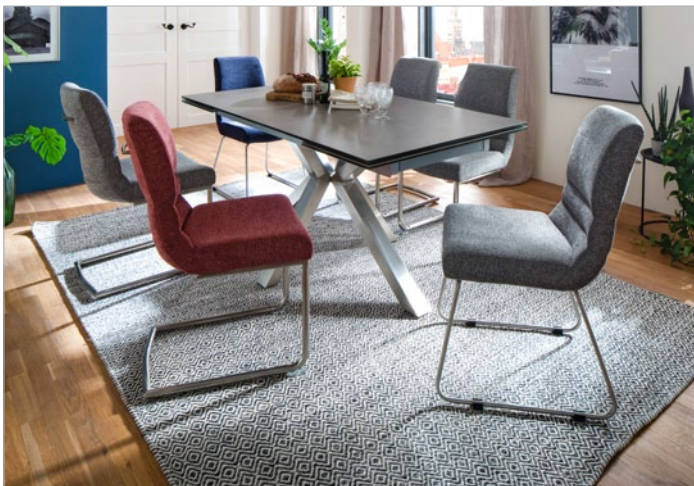

..... HG hellgrau

..... OB Holzoptik barrique

..... ON Holzoptik natur

NG16EG .. Edelstahl gebürstet

NG16SM .. Metall schwarz matt lackiert

Tisch **NAGANO** mit Stuhl MONTERA

Tisch **NAGANO** mit Stuhl NEWCASTLE