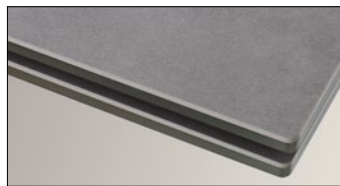

Esstisch

NAGANO

mit Stirnauzug
Tischplatte: Keramik / Sicherheitsglas
Gestell: wahlweise
Tischplattenstärke: 13 mm
Überstand 17 cm (Stirnseite 7 cm)

B - H - T ca. 160 [240] - 76 - 90 cm

..... AN anthrazit

..... HG hellgrau

..... OB Holzoptik barrique

..... ON Holzoptik natur

NG16EG .. Edelstahl gebürstet

NG16SM .. Metall schwarz matt lackiert

Tisch **NAGANO** mit Stuhl MONTERA

Tisch **NAGANO** mit Stuhl NEWCASTLE