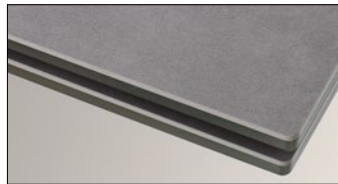

Esstisch

NAGANO

mit Stirnauzug
Tischplatte: Keramik / Sicherheitsglas
Gestell: wahlweise
Tischplattenstärke: 13 mm
Überstand 17 cm (Stirnseite 7 cm)

B - H - T ca. 160 (240) - 76 - 90 cm

..... AN anthrazit

..... HG hellgrau

..... OB Holzoptik barrique

..... ON Holzoptik natur

NG16EG .. Edelstahl gebürstet

NG16SM .. Metall schwarz matt lackiert

Tisch **NAGANO** mit Stuhl MONTERA

Tisch **NAGANO** mit Stuhl NEWCASTLE