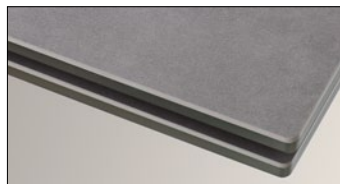

Esstisch

NAGANO

mit Stirnauzug

Tischplatte: Keramik / Sicherheitsglas

Gestell: wahlweise

Tischplattenstärke: 13 mm

Überstand 17 cm (Stirnseite 7 cm)

B - H - T ca. 160 (240) - 76 - 90 cm

..... AN anthrazit

..... HG hellgrau

..... OB Holzoptik barrique

..... ON Holzoptik natur

NG16EG .. Edelstahl gebürstet

NG16SM .. Metall schwarz matt lackiert

Tisch **NAGANO** mit Stuhl MONTERA

Tisch **NAGANO** mit Stuhl NEWCASTLE