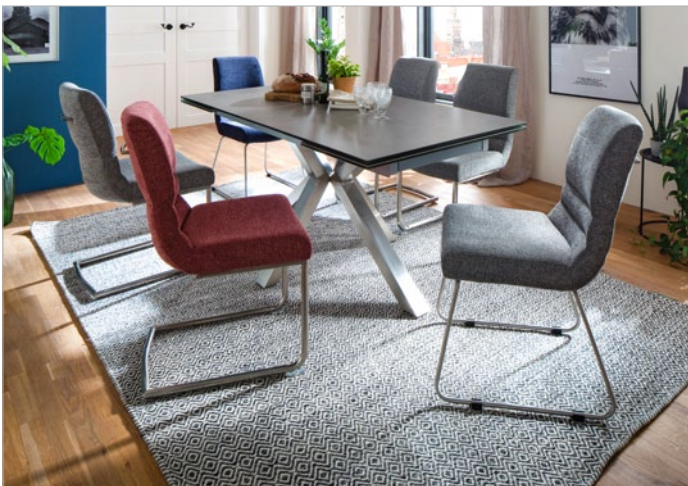

..... HG hellgrau

..... OB Holzoptik barrique

..... ON Holzoptik natur

NG16EG .. Edelstahl gebürstet

NG16SM .. Metall schwarz matt lackiert

Tisch **NAGANO** mit Stuhl MONTERA

Tisch **NAGANO** mit Stuhl NEWCASTLE