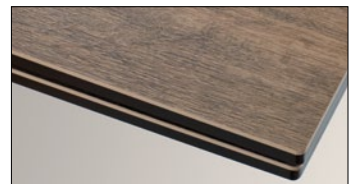

# NAGANO

Esstisch

**Esstisch**

**NAGANO**

mit Stirnauzug  
Tischplatte: Keramik / Sicherheitsglas  
Gestell: wahlweise  
Tischplattenstärke: 13 mm  
Überstand 17 cm (Stirnseite 7 cm)

B - H - T ca. 160 (240) - 76 - 90 cm

..... AN anthrazit

..... HG hellgrau

..... OB Holzoptik barrique

..... ON Holzoptik natur

**NG16EG ..** Edelstahl gebürstet

**NG16SM ..** Metall schwarz matt lackiert

Tisch **NAGANO** mit Stuhl MONTERA

Tisch **NAGANO** mit Stuhl NEWCASTLE