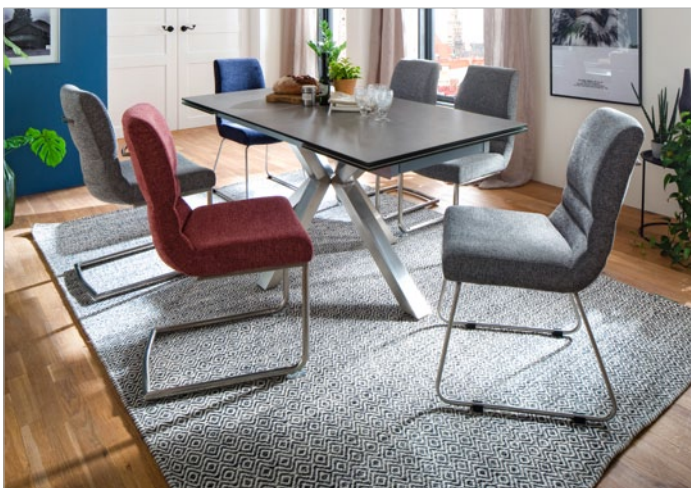

..... AN anthrazit

..... HG hellgrau

..... OB Holzoptik barrique

..... ON Holzoptik natur

NG16EG .. Edelstahl gebürstet

NG16SM .. Metall schwarz matt lackiert

Tisch **NAGANO** mit Stuhl MONTERA

Tisch **NAGANO** mit Stuhl NEWCASTLE