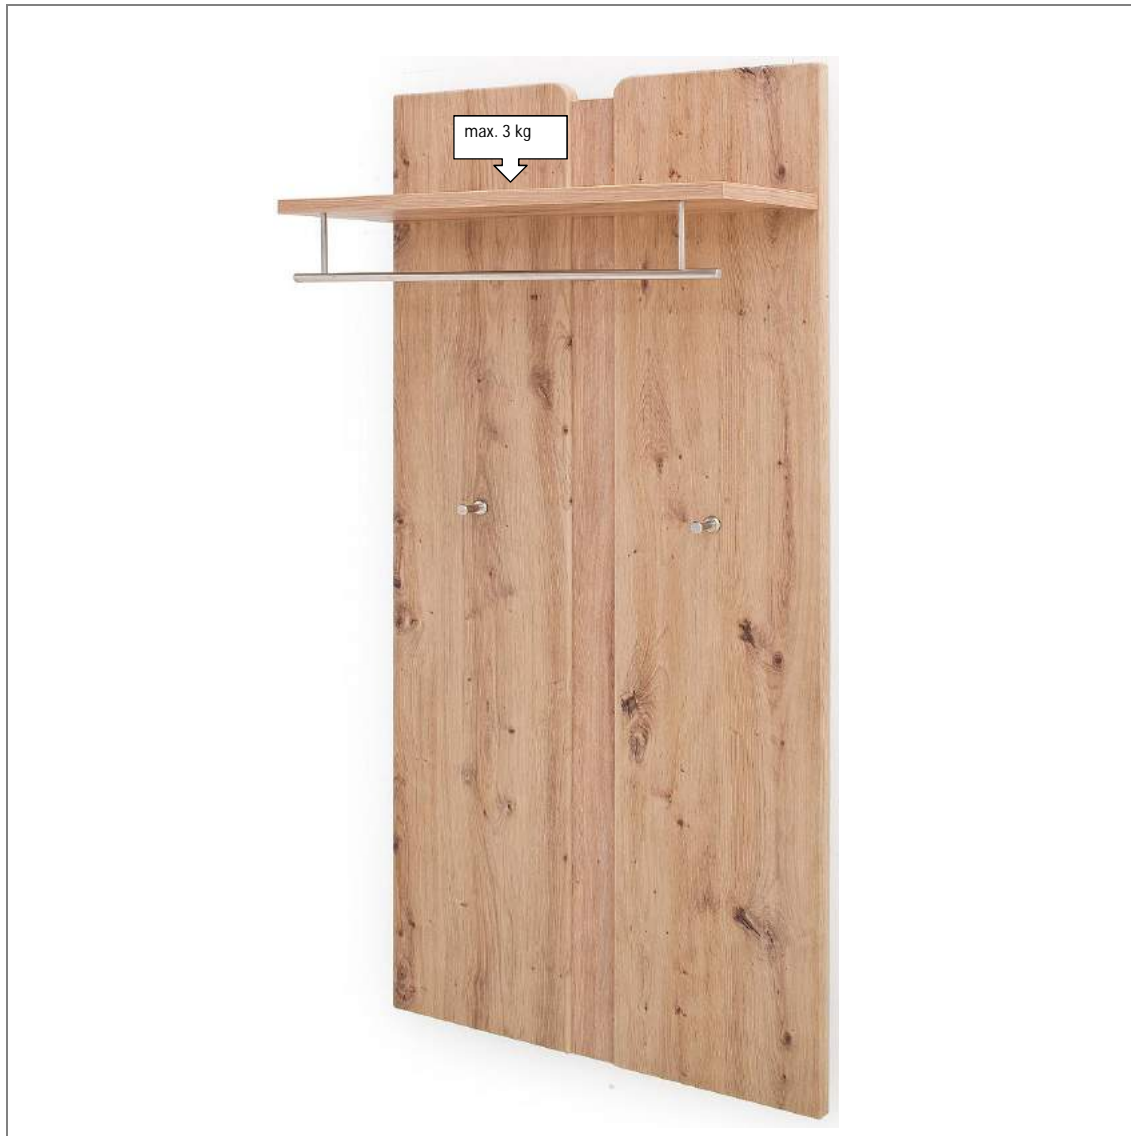

Garderoben

10160

Modellname TORINO

Konto:
Kunde:
Verband:
Preisbindung von:
bis:
Datum: 27.11.2018
erstellt von: saa

Modell-Nr. TOR78T86

Bezeichnung:	Kommode (2 Türen, 1 Schubkasten)						
Maße:	B/H/T ca. 80/ 108/ 38 cm						
Front:	MDF 18 mm, außen weiß tiefgezogen, innen weiß Melamin Nachbildung						
Frontabsetzung:	MDF 22 mm, Balkeneiche tiefgezogen, innen weiß Melamin Nachbildung						
Korpus:	DBS 16 mm, Balkeneiche Melamin Nachbildung						
Rückwand:	HDF 3mm, holzfarbig Nachbildung						
Paneel:							
Paneelablage							
Glas:							
Griffe und Haken:	Griffe Metall Nickel matt						
SK-Führung:	Unterflurführung gedämpft						
Holz- / Glastüren:							
Füße / Sockel:	Kunststoff grau, BxHxT 80x10x80 mm						
Einlegeböden:	16 mm						
Belastbarkeit:							
Aufbauart:	aufgebaut						
Besonderheiten:	Wandbefestigung						
Funktionen:	Scharniere Metall						
Sitzkissen optional:							
Intrastat-Nr.	94036010						524
Verpackung und Maße (mm)	TP-Collis Nr.	Breite	Höhe	Tiefe	cbm	Gew. brutto kg	Container
	86	840	1120	420	0,395	48,50	
				Summe	0,395	48,50	
VPE:	1						

MCA foyer MCA living

Garderoben

10160

max. 3 kg

Legende

max. xx kg

max. Belastung

... die mit Pfeil gekennzeichneten Böden sind verstellbar