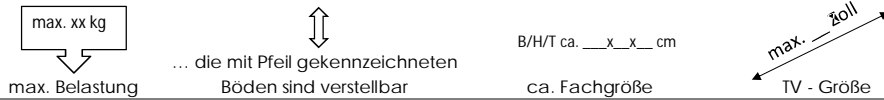

Legende

Modell	EAN
60050SAN	4027207133146

Es handelt sich um ca.-Maße. Technische Änderungen sowie Modellkorrekturen behalten wir uns vor. Teilweise sind die Skizzen nicht maßstabsgetreu. Bitte beachten Sie die Maß-Angaben. Farben können im Druck von dem Original abweichen. Nur für den privaten Gebrauch geeignet!

Modellname Sitzkissen

Modell-Nr. 60050SAN

Bezeichnung:	Sitzkissen						
Maße in cm:	B/H/T ca: 50 / 4 / 34 cm			Gewicht netto: 0,257 kg			
Stoffgewicht:	270 g/m²						
Zusammensetzung:	100% Polypropylen						
Scheuerbeständigkeit:	45000 Zyklen						
Pillingbildung:	4 bis 5						
Lichtechtheit:	6 bis 7						
Azo Farbstoffe:	nicht erkannt						
DMF:	nicht erkannt						
Krebserregende Stoffe:	nicht erkannt						
Intrastat-Nr.	94049090						
Verpackung und Maße (mm)	Colli Nr.	Breite	Höhe	Tiefe	cbm	Gew. brutto kg	Container
		365	50	520	0,009	0,49	
					0,009	0,49	
VPE:	1						

MCA
foyer

MCA
living