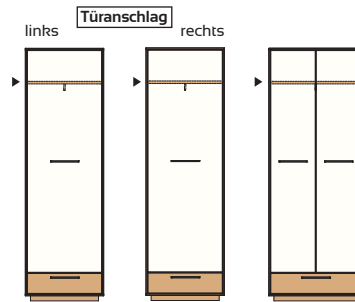

KOMMODEN

1 Schubkasten / 1 Tür
3 Holz-E-Böden,
verstellbar

1 Schubkasten / 2 Türen
3 Holz-E-Böden,
verstellbar

1 Schubkasten / 2 Türen
3 Holz-E-Böden,
verstellbar

SCHUHKOMMODEN

ca. 20 Paar Schuhe
1 Schubkasten / 2 Türen
4 Holz-E-Böden, verstellbar

ca. 36 Paar Schuhe
3 Türen
▶ 2 Konstr.-Holzböden, fest
8 Holz-E-Böden, verstellbar

ART.	NR. 360 li.	NR. 361 re.	NR. 362	NR. 363	NR. 365	NR. 366
B/H/T	60 / 103 / 37	60 / 103 / 37	72 / 103 / 37	86 / 103 / 37	86 / 124 / 37	127 / 124 / 37

SCHUHSCHRÄNKE

ca. 8 Paar Schuhe
1 Schubkasten / 1 Tür
4 Schuhgitterböden

ca. 12 Paar Schuhe
1 Schubkasten / 2 Türen
4 Schuhgitterböden

ca. 16 Paar Schuhe
1 Schubkasten / 2 Türen
4 Schuhgitterböden

ca. 21 Paar Schuhe
2 Türen / 1 Schubkasten
▶ 1 Konstr.-Holzboden, fest
6 Z-Schuhgitterböden

1 Tür / 1 Schubkasten
▶ 1 Konstr.-Holzboden, fest
1 Kleiderstange

2 Türen / 1 Schubkasten
▶ 1 Konstr.-Holzboden, fest
1 Kleiderstange

ART.	NR. 370 li.	NR. 371 re.	NR. 372	NR. 373	NR. 368	NR. 376 li.	NR. 377 re.	NR. 367
B/H/T	60 / 103 / 37	60 / 103 / 37	72 / 103 / 37	86 / 103 / 37	72 / 193 / 37	60 / 193 / 37	60 / 193 / 37	72 / 193 / 37

GARDEROBENBANK

2 Schubkästen

GARDEROBENPANEELE

1 Hutablage

1 Hutablage

1 Hutablage

1 Garderobenstange

EINLEGEBODEN – Eiche

VPE: 2 Stück

VPE: 2 Stück

für Modelle
368/367/362

für Modelle
363/365

NR. 350-05

NR. 950-05

B/T 66,5 / 31

80 / 32

VPE: 2 Stück

für Modelle
360/361/376/377

NR. 952-05

B/T 55 / 32