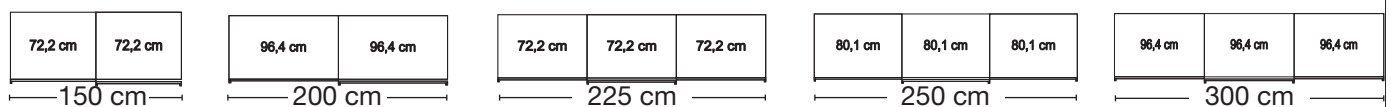

Schwebetürenschränke Höhe 217 cm ohne Kranzleiste

Innenausstattung:
2 Einlegeböden, 1 Kleiderstange

Beschreibung	Maße in cm			Griffe in silber		Griffe in Schiefer		
	B	H	T	Art.-Nr.	EURO	Art.-Nr.	EURO	
Holztüren 2-türig 2-türig 3-türig 3-türig 3-türig	150	217	67	800		863		
	200	217	67	820		864		
	225	217	67	830		865		
	250	217	67	840		866		
	300	217	67	860		867		
	Holz- und Spiegeltüren 2-türig 1 Spiegeltür links 2-türig 1 Spiegeltür rechts 2-türig 2 Spiegeltüren 2-türig 1 Spiegeltür links 2-türig 1 Spiegeltür rechts 2-türig 2 Spiegeltüren 3-türig 1 Spiegeltür mittig 3-türig 3 Spiegeltüren 3-türig 1 Spiegeltür mittig 3-türig 3 Spiegeltüren 3-türig 3 Spiegeltüren 3-türig 1 Spiegeltür mittig 3-türig 3 Spiegeltüren 3-türig 3 Spiegeltüren	150	217	67	802		868	
150		217	67	803		869		
150		217	67	804		870		
200		217	67	821		871		
200		217	67	822		872		
200		217	67	823		873		
225		217	67	831		874		
225		217	67	832		875		
250		217	67	841		876		
250		217	67	842		877		
300		217	67	861		878		
300		217	67	862		879