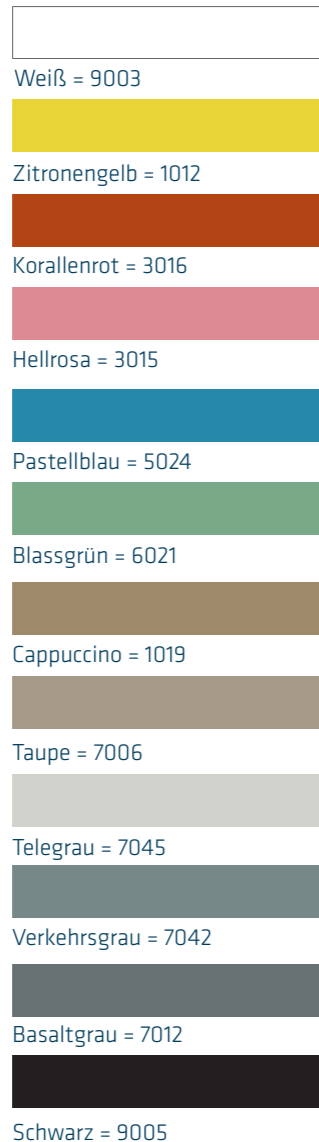

Platte	Material Maß	MDF Effect Finish Wave 115 x 70 cm / 65 x 65 cm
Gestell	Material Sockel Höhe	Metall Titansilber lackiert - 41 cm / 51 cm
Lieferbare Farben	Platten: Effect Finish Wave, Effect Finish Rock = ROCK, Effect Finish Rost = ROST, Asteiche massiv = 45, RAL-farbig lackiert Gestell: Titansilber, Schwarz = S, Perlgold = PG	

7710 TSH-115
WAVE /
7711 TSH-065
WAVE

Weitere RAL Farben auf Anfrage. | Kleine Änderungen vorbehalten

SYSTEM LOFT

3 Plattenformen

4 Plattengrößen

3 Gestellfarben

15 Oberflächen

i Informationen