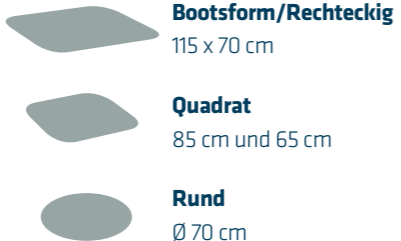

Platte	Material Maß	MDF Effect Finish Wave 115 x 70 cm / 65 x 65 cm
Gestell	Material Sockel Höhe	Metall Titansilber lackiert - 41 cm / 51 cm
Lieferbare Farben	Platten: Effect Finish Wave, Effect Finish Rock = ROCK, Effect Finish Rost = ROST, Asteiche massiv = 45, RAL-farbig lackiert Gestell: Titansilber, Schwarz = S, Perlgold = PG	

7710 TSH-115
WAVE /
7711 TSH-065
WAVE

Weitere RAL Farben auf Anfrage. | Kleine Änderungen vorbehalten

SYSTEM LOFT

3 Plattenformen

4 Plattengrößen

3 Gestellfarben

15 Oberflächen

i Informationen