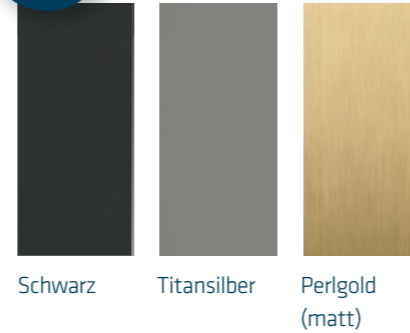

Platte	Material Maß	MDF Effect Finish Wave 115 x 70 cm / 65 x 65 cm
Gestell	Material Sockel Höhe	Metall Titansilber lackiert - 41 cm / 51 cm
Lieferbare Farben	Platten: Effect Finish Wave, Effect Finish Rock = ROCK, Effect Finish Rost = ROST, Asteiche massiv = 45, RAL-farbig lackiert Gestell: Titansilber, Schwarz = S, Perlgold = PG	

7710 TSH-115
WAVE /
7711 TSH-065
WAVE

Weitere RAL Farben auf Anfrage. | Kleine Änderungen vorbehalten

SYSTEM LOFT

3 Plattenformen

4 Plattengrößen

3 Gestellfarben

15 Oberflächen

i Informationen