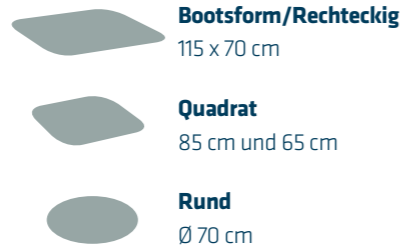

4 Plattengrößen