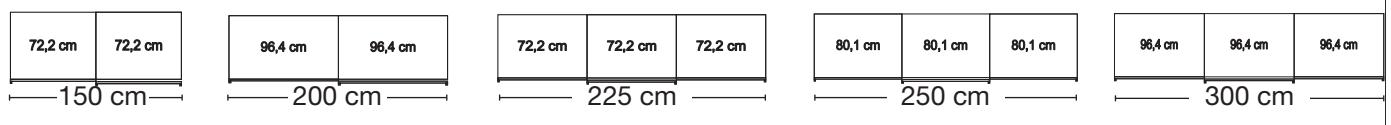

Schwebetürenschränke Höhe 217 cm ohne Kranzleiste

Innenausstattung:
2 Einlegeböden, 1 Kleiderstange

Beschreibung	Maße in cm			Griffe in silber		Griffe in Schiefer		
	B	H	T	Art.-Nr.	EURO	Art.-Nr.	EURO	
Holztüren 2-türig 2-türig 3-türig 3-türig 3-türig	150	217	67	800		863		
	200	217	67	820		864		
	225	217	67	830		865		
	250	217	67	840		866		
	300	217	67	860		867		
	Holz- und Spiegeltüren 2-türig 1 Spiegeltür links 2-türig 1 Spiegeltür rechts 2-türig 2 Spiegeltüren 2-türig 1 Spiegeltür links 2-türig 1 Spiegeltür rechts 2-türig 2 Spiegeltüren 3-türig 1 Spiegeltür mittig 3-türig 3 Spiegeltüren 3-türig 1 Spiegeltür mittig 3-türig 3 Spiegeltüren 3-türig 3 Spiegeltüren 3-türig 1 Spiegeltür mittig 3-türig 3 Spiegeltüren	150	217	67	802		868	
150		217	67	803		869		
150		217	67	804		870		
200		217	67	821		871		
200		217	67	822		872		
200		217	67	823		873		
225		217	67	831		874		
225		217	67	832		875		
250		217	67	841		876		
250		217	67	842		877		
300		217	67	861		878		
300		217	67	862		879