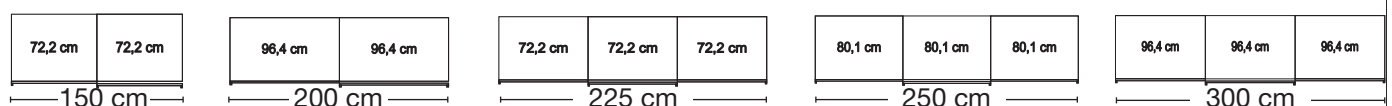

Schwebetürenschränke Höhe 217 cm ohne Kranzleiste

Innenausstattung:
2 Einlegeböden, 1 Kleiderstange

Beschreibung	Maße in cm			Griffe in silber		Griffe in Schiefer		
	B	H	T	Art.-Nr.	EURO	Art.-Nr.	EURO	
Holztüren 2-türig 2-türig 3-türig 3-türig 3-türig	150	217	67	800		863		
	200	217	67	820		864		
	225	217	67	830		865		
	250	217	67	840		866		
	300	217	67	860		867		
	Holz- und Spiegeltüren 2-türig 1 Spiegeltür links 2-türig 1 Spiegeltür rechts 2-türig 2 Spiegeltüren 2-türig 1 Spiegeltür links 2-türig 1 Spiegeltür rechts 2-türig 2 Spiegeltüren 3-türig 1 Spiegeltür mittig 3-türig 3 Spiegeltüren 3-türig 1 Spiegeltür mittig 3-türig 3 Spiegeltüren 3-türig 3 Spiegeltüren 3-türig 1 Spiegeltür mittig 3-türig 3 Spiegeltüren	150	217	67	802		868	
150		217	67	803		869		
150		217	67	804		870		
200		217	67	821		871		
200		217	67	822		872		
200		217	67	823		873		
225		217	67	831		874		
225		217	67	832		875		
250		217	67	841		876		
250		217	67	842		877		
300		217	67	861		878		
300		217	67	862		879