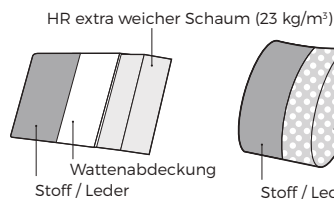

Möbel Letz GmbH
Am Gewerbepark 11
06895 Zahna-Elster

Tel.: 035383 - 6018 50

Fax.: 035383 - 6018 17

Canyon

Canyon

Komfort

1. Bezug

Leder*

Stoff

* Lederbezüge benötigen mehr Nähte als Stoffbezüge.

2. Zweifarbige Option

Farbe A
Farbe B

3. Kissen Auswahl

Eckelement Multi

Klein

Groß

4. Füße

394
Metallfuß
schwarz

409
Weiß
geölt

WICHTIG:

Polstermöbel werden aus weichen Materialien hergestellt, daher können die Maße bis zu +/- 5 cm variieren.

In 2D-Zeichnungen gezeigte Teile und Kombinationen sind linksseitige. Teile und Kombinationen werden von links nach rechts gespiegelt.