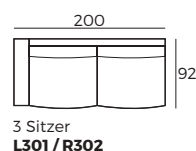

Anbau-Elemente