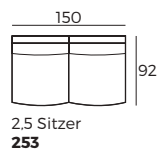

Einzelelemente

Skala 1:100