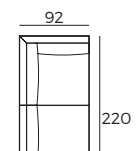

4. Füße

394
Metallfuß
schwarz

409
Weiß
geölt

WICHTIG:

Polstermöbel werden aus weichen Materialien hergestellt, daher können die Maße bis zu +/- 5 cm variieren.

In 2D-Zeichnungen gezeigte Teile und Kombinationen sind linksseitige. Teile und Kombinationen werden von links nach rechts gespiegelt.

Einzelelemente

Skala 1:100

Anbau-Elemente

Canyon

Sofas

Skala 1:100

Zubehör