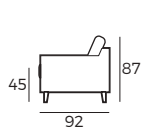

Groß

4. Füße

394
Metallfuß
schwarz

409
Weiß
geölt

WICHTIG:

Polstermöbel werden aus weichen Materialien hergestellt, daher können die Maße bis zu +/- 5 cm variieren.

In 2D-Zeichnungen gezeigte Teile und Kombinationen sind linksseitige. Teile und Kombinationen werden von links nach rechts gespiegelt.

Einzelelemente

Skala 1:100

Anbau-Elemente

Canyon

Sofas

Skala 1:100

Zubehör