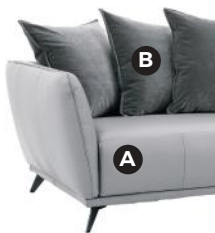

Möbel LETZ

Finden und Wohlfühlen

Typenplan

Canyon von Vilmers - Polstergarnitur rechts bordeaux

Wichtiger Hinweis für Sie

Etwaige Hinweise des Herstellers in dieser Produktinformation, die sich auf die Gewährleistung beziehen, haben für Sie keinerlei Bindungswirkung und können von Ihnen ignoriert werden. Ihre gesetzlichen Gewährleistungsrechte als Verbraucher uns gegenüber, als Ihrem Verkäufer, werden dadurch in keiner Weise berührt oder eingeschränkt. Sie können sich wegen aller Mängel jederzeit an uns wenden. Darüber hinaus gehende Herstellergarantien bleiben

orders@vilmers.com

Möbel Letz GmbH
Am Gewerbepark 11
06895 Zahna-Elster

Tel.: 035383 - 6018 50

Fax.: 035383 - 6018 17

Canyon

Canyon

Komfort

1. Bezug

Leder*

Stoff

* Lederbezüge benötigen mehr Nähte als Stoffbezüge.

2. Zweifarbige Option

Farbe A
Farbe B

3. Kissen Auswahl

Eckelement Multi

Klein

Groß

4. Füße

394
Metallfuß
schwarz

409
Weiß
geölt

WICHTIG:

Polstermöbel werden aus weichen Materialien hergestellt, daher können die Maße bis zu +/- 5 cm variieren.

In 2D-Zeichnungen gezeigte Teile und Kombinationen sind linksseitige. Teile und Kombinationen werden von links nach rechts gespiegelt.