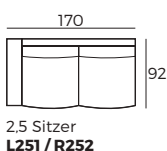

Anbau-Elemente