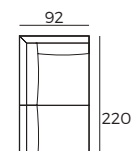

Groß

4. Füße

394
Metallfuß
schwarz

409
Weiß
geölt

WICHTIG:

Polstermöbel werden aus weichen Materialien hergestellt, daher können die Maße bis zu +/- 5 cm variieren.

In 2D-Zeichnungen gezeigte Teile und Kombinationen sind linksseitige. Teile und Kombinationen werden von links nach rechts gespiegelt.

Einzelelemente

Skala 1:100

Anbau-Elemente

Canyon

Sofas

Skala 1:100

Zubehör