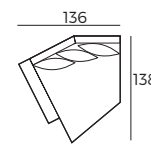

4. Füße

394
Metallfuß
schwarz

409
Weiß
geölt

WICHTIG:

Polstermöbel werden aus weichen Materialien hergestellt, daher können die Maße bis zu +/- 5 cm variieren.

In 2D-Zeichnungen gezeigte Teile und Kombinationen sind linksseitige. Teile und Kombinationen werden von links nach rechts gespiegelt.

Einzelelemente

Skala 1:100

Anbau-Elemente

Canyon

Sofas

Skala 1:100

Zubehör