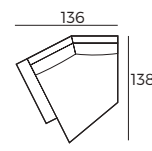

Groß

4. Füße

394
Metallfuß
schwarz

409
Weiß
geölt

WICHTIG:

Polstermöbel werden aus weichen Materialien hergestellt, daher können die Maße bis zu +/- 5 cm variieren.

In 2D-Zeichnungen gezeigte Teile und Kombinationen sind linksseitige. Teile und Kombinationen werden von links nach rechts gespiegelt.

Einzelelemente

Skala 1:100

Anbau-Elemente

Canyon

Sofas

Skala 1:100

Zubehör