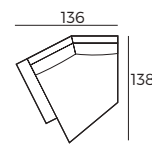

4. Füße

394
Metallfuß
schwarz

409
Weiß
geölt

WICHTIG:

Polstermöbel werden aus weichen Materialien hergestellt, daher können die Maße bis zu +/- 5 cm variieren.

In 2D-Zeichnungen gezeigte Teile und Kombinationen sind linksseitige. Teile und Kombinationen werden von links nach rechts gespiegelt.

Einzelelemente

Skala 1:100

Anbau-Elemente

Canyon

Sofas

Skala 1:100

Zubehör