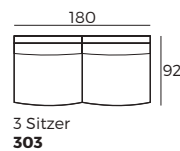

Einzelelemente

Skala 1:100