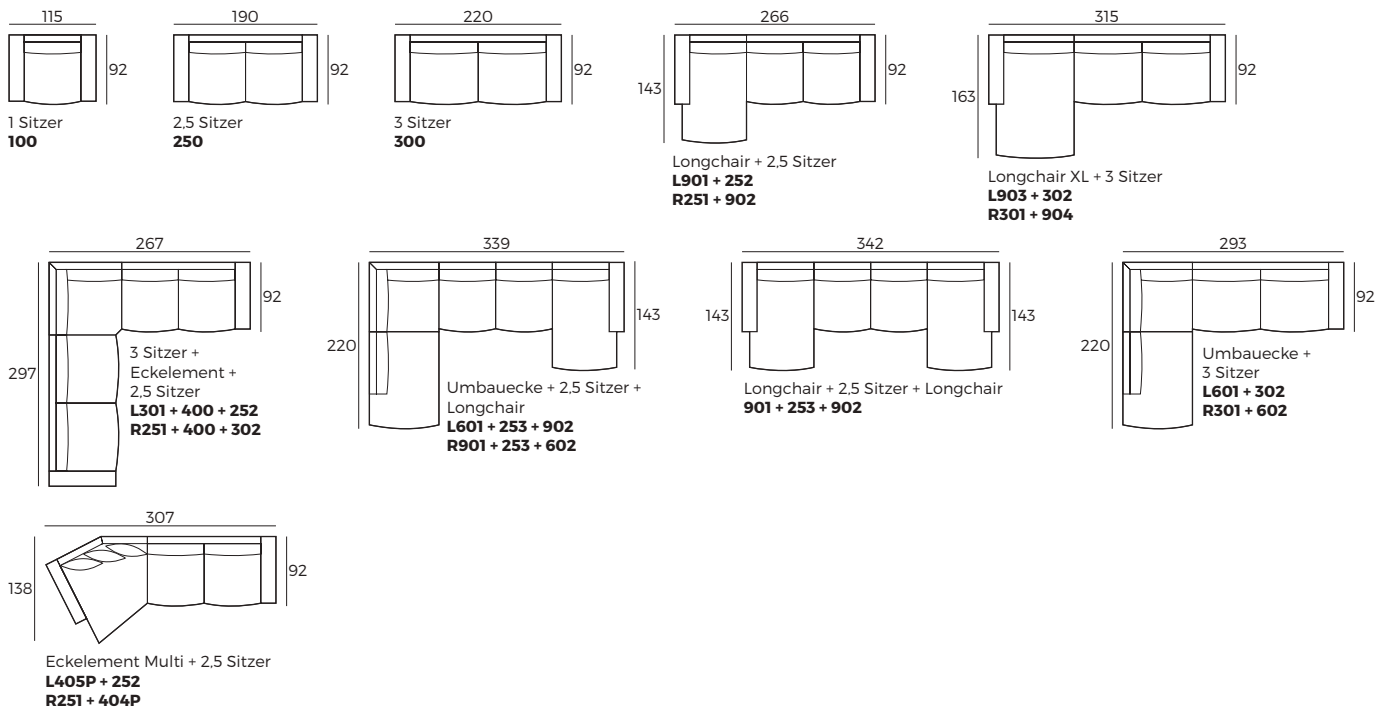

4. Füße

394
Metallfuß
schwarz

409
Weiß
geölt

WICHTIG:

Polstermöbel werden aus weichen Materialien hergestellt, daher können die Maße bis zu +/- 5 cm variieren.

In 2D-Zeichnungen gezeigte Teile und Kombinationen sind linksseitige. Teile und Kombinationen werden von links nach rechts gespiegelt.

Einzelelemente

Skala 1:100

Anbau-Elemente

Canyon

Sofas

Skala 1:100

Zubehör