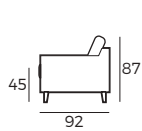

4. Füße

394
Metallfuß
schwarz

409
Weiß
geölt

WICHTIG:

Polstermöbel werden aus weichen Materialien hergestellt, daher können die Maße bis zu +/- 5 cm variieren.

In 2D-Zeichnungen gezeigte Teile und Kombinationen sind linksseitige. Teile und Kombinationen werden von links nach rechts gespiegelt.

Einzelelemente

Skala 1:100

Anbau-Elemente

Canyon

Sofas

Skala 1:100

Zubehör