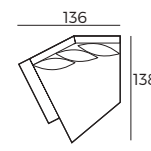

Groß

4. Füße

394
Metallfuß
schwarz

409
Weiß
geölt

WICHTIG:

Polstermöbel werden aus weichen Materialien hergestellt, daher können die Maße bis zu +/- 5 cm variieren.

In 2D-Zeichnungen gezeigte Teile und Kombinationen sind linksseitige. Teile und Kombinationen werden von links nach rechts gespiegelt.

Einzelelemente

Skala 1:100

Anbau-Elemente

Canyon

Sofas

Skala 1:100

Zubehör