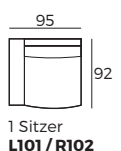

Anbau-Elemente