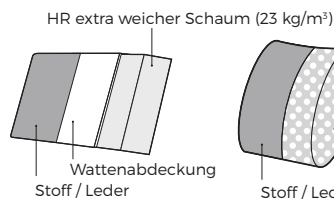

orders@vilmers.com

Möbel Letz GmbH
Am Gewerbepark 11
06895 Zahna-Elster

Tel.: 035383 - 6018 50

Fax.: 035383 - 6018 17

Canyon

Canyon

Komfort

1. Bezug

Leder*

Stoff

* Lederbezüge benötigen mehr Nähte als Stoffbezüge.

2. Zweifarbige Option

Farbe A
Farbe B

3. Kissen Auswahl

Eckelement Multi

Klein

Groß

4. Füße

394
Metallfuß
schwarz

409
Weiß
geölt

WICHTIG:

Polstermöbel werden aus weichen Materialien hergestellt, daher können die Maße bis zu +/- 5 cm variieren.

In 2D-Zeichnungen gezeigte Teile und Kombinationen sind linksseitige. Teile und Kombinationen werden von links nach rechts gespiegelt.