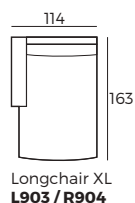

Einzelelemente

Skala 1:100