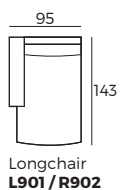

Einzelelemente

Skala 1:100