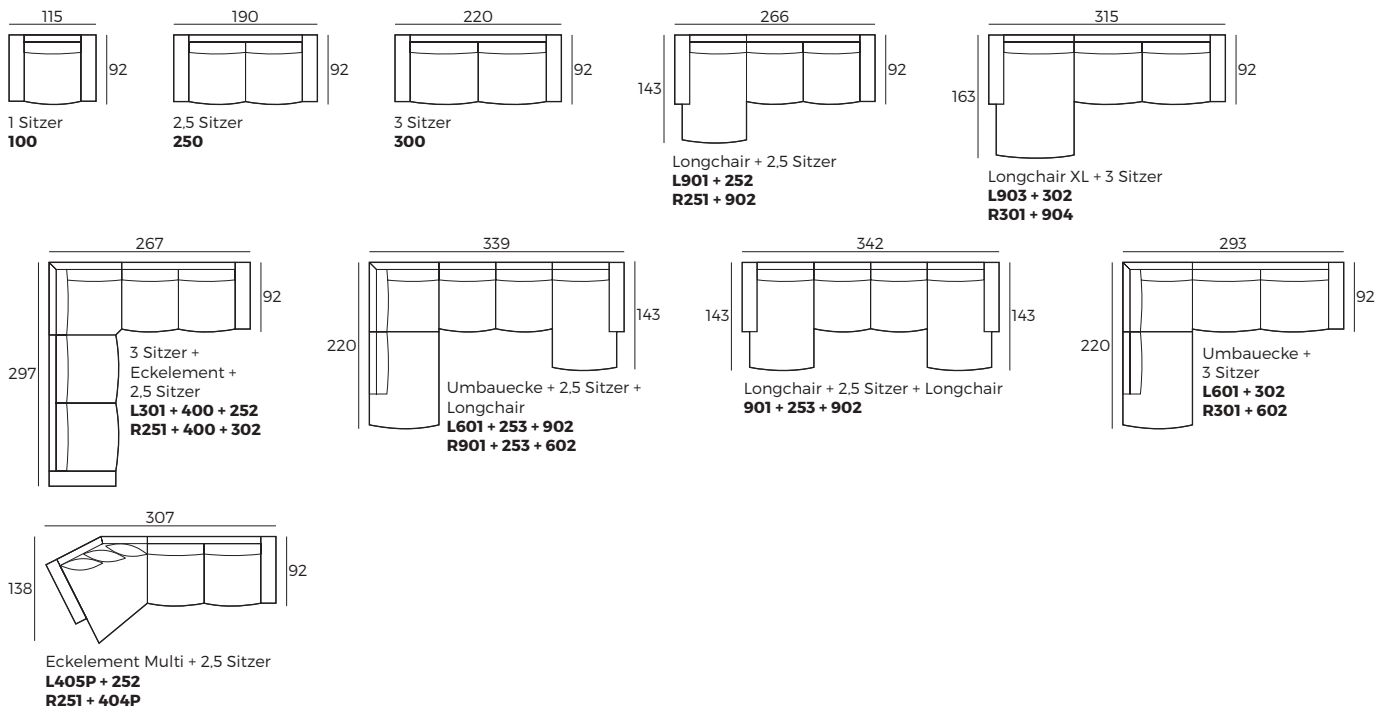

Groß

4. Füße

394
Metallfuß
schwarz

409
Weiß
geölt

WICHTIG:

Polstermöbel werden aus weichen Materialien hergestellt, daher können die Maße bis zu +/- 5 cm variieren.

In 2D-Zeichnungen gezeigte Teile und Kombinationen sind linksseitige. Teile und Kombinationen werden von links nach rechts gespiegelt.

Einzelelemente

Skala 1:100

Anbau-Elemente

Canyon

Sofas

Skala 1:100

Zubehör