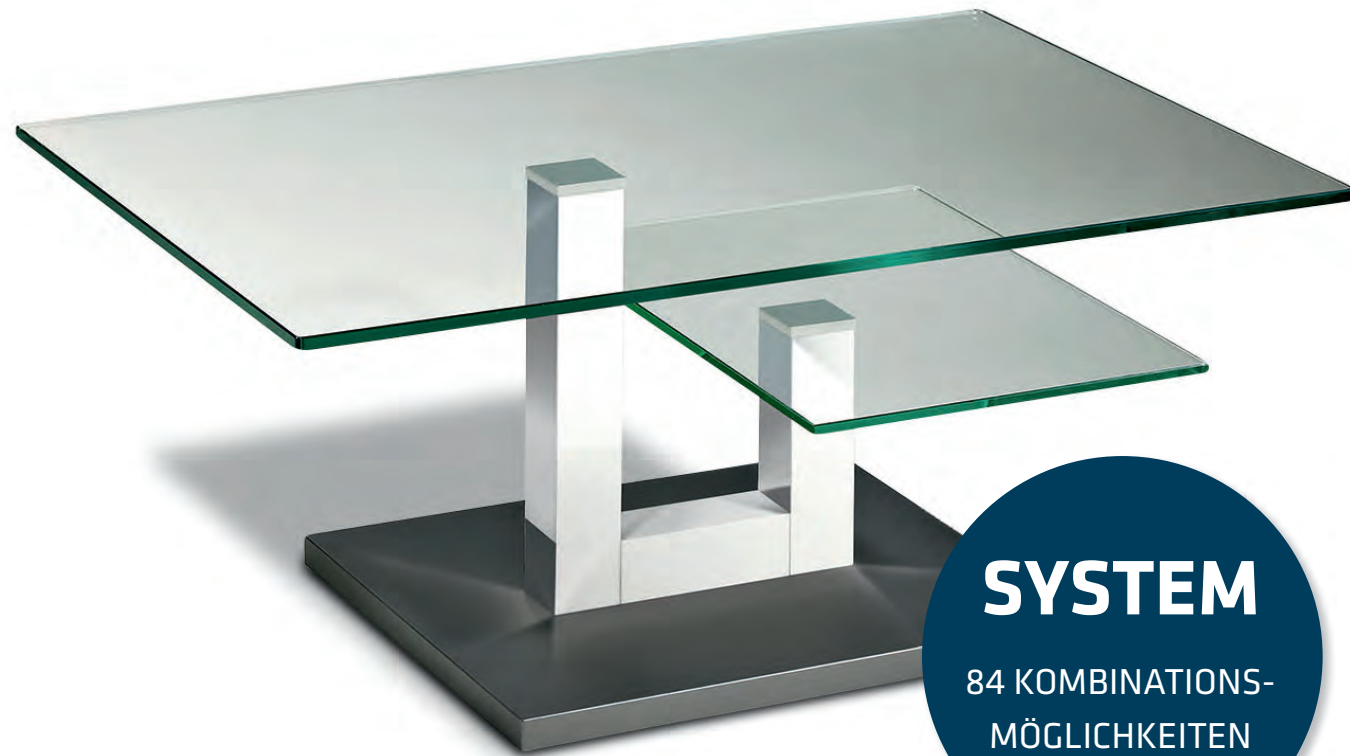

Möbel LETZ

Finden und Wohlfühlen

Typenplan

7465 von Hasse - Couchtisch mit 2 runden Klarglasplatten

Wichtiger Hinweis für Sie

Etwaige Hinweise des Herstellers in dieser Produktinformation, die sich auf die Gewährleistung beziehen, haben für Sie keinerlei Bindungswirkung und können von Ihnen ignoriert werden. Ihre gesetzlichen Gewährleistungsrechte als Verbraucher uns gegenüber, als Ihrem Verkäufer, werden dadurch in keiner Weise berührt oder eingeschränkt. Sie können sich wegen aller Mängel jederzeit an uns wenden. Darüber hinaus gehende Herstellergarantien bleiben natürlich unberührt. Dieser Artikel wird hergestellt von Hasse Möbel Collection GmbH, Am Lütgenberg 4, 32689 Kalletal-Bavenhausen, Deutschland, info@hasse-tische.de

Möbel Letz GmbH
Am Gewerbepark 11
06895 Zahna-Elster

Tel.: 035383 - 6018 50

Fax.: 035383 - 6018 17

SYSTEM VENEZIA

SYSTEM
84 KOMBINATIONSMÖGLICHKEITEN

7460 HK-100-09

Platte	Material	Klarglas, 12 mm, 10 mm
	Maß	100 x 60 cm, 50 x 35 cm
Gestell	Material	Weiß lackiert
	Sockel	-
	Höhe	43 cm, Rollen
Lieferbare Farben	Gestell: Weiß, Silber = 65, Schwarz = 10, Eiche Bianco = 21, Eiche Öllack = 25, Nussbaum furniert = 36, Kernbuche furniert = 47	

Kleine Änderungen vorbehalten.

SYSTEM VENEZIA

2 Plattenformen

3 Plattengrößen

2 Oberflächen

7 Gestellfarben

i Informationen

Das **System VENEZIA** kombiniert hochwertige Plattenverbindungen mit geradlinigen Untergestellen, die durch ihr modernes Design und einer Vielzahl an trendfarbigen Holz- und Farbausführungen bestehen. Die variable Zusammenstellung der Materialien, Oberflächenausführungen und Abmessungen bildet ein Produkt, das für jeden Einrichtungstyp und jede Wohnungsgröße geeignet ist.

SYSTEM VENEZIA – VARIANTEN

7460 HK – 100K-25

Platte Material Klarglas 12 mm, 10 mm
Maß 100 x 60 cm, 50 x 35 cm

Gestell Material Eiche furniert, Eiche Öllack
Höhe 43 cm, Rollen

7465 HK – 080K-25

Platte Material Klarglas 12 mm, 10 mm
Maß Ø 80 cm / Ø 45 cm