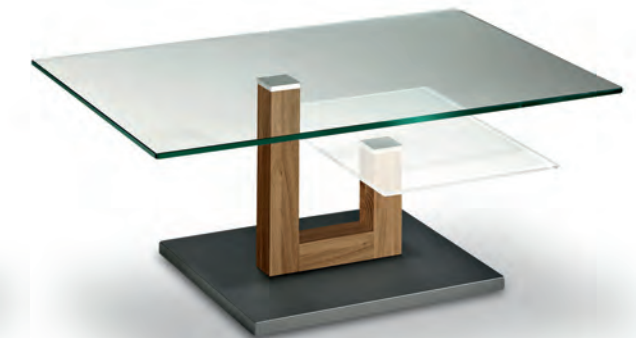

SYSTEM VENEZIA – VARIANTEN

7460 HK – 100K-25

Platte Material Klarglas 12 mm, 10 mm
Maß 100 x 60 cm, 50 x 35 cm

Gestell Material Eiche furniert, Eiche Öllack
Höhe 43 cm, Rollen

7465 HK – 080K-25

Platte Material Klarglas 12 mm, 10 mm
Maß Ø 80 cm / Ø 45 cm

Gestell Material Eiche massiv
Höhe 43 cm, Rollen

7460 HK – 0600-09

Platte Material Klarglas 12 mm, Optiwhite 10 mm
Maß 90 x 60 cm, 50 x 35 cm

Gestell Material Weiß lackiert
Höhe 43 cm, Rollen

7460 HK – 0600-36