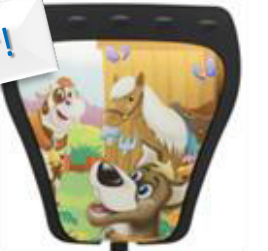

Funktionen:

Für Leichtgewicht
unter 45 kg

Rückenlehne
höhenverstellbar

Sitztiefen-verstellung

Cartoonsline !

Flugzeug

Piraten

Auto

Einhorn

Pinguin

La Liga

Turbo

Butterfly

Princess

Supermann

Fussball

Farma

Prinzessin

Brasilianer

Fußballer

Produktdatenblatt

MINISTYLE TS22 RTS PSTB-OW ALOVA.PIRATEN SH

Beschreibung:

Kinderdrehstuhl ohne Armlehnen (Version RTS),
Sitz und Rücken gepolstert / Rückenschale aus Kunststoff
mit Designelementen,
Sitzhöhe einstellbar mit Gaslift,
Höhe der Rückenlehne und Sitztiefe mittels Schraubrad
manuell einstellbar, schwarzes Nylon-Fußkreuz,
Stoffbezüge exklusiv für Nowy Styl,
inkl. 50mm Teppichbodenrollen SH