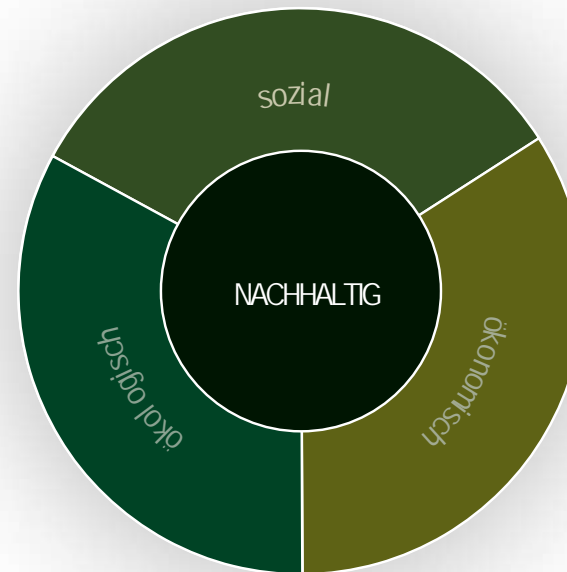

AUSVERANTWORTUNG FÜR ALLE

In Zeiten bedeutsamer Veränderung übernehmen wir Verantwortung für Menschen, Umwelt und Gesellschaft.

Auf Grundlage der in den **Sustainable Development Goals (SDGs)** * der Vereinten Nationen festgelegten Inhalte, haben 6 ausgewählte Themen für unser Unternehmen und explizit unsere **GREENCLUB** - Produkte, aktuell besondere Relevanz.

GREENCLUB , mehr als ein Label.

Achten Sie auf FSC®-zertifizierte Produkte! Diese sind entsprechend gekennzeichnet!

COTTAGROUP-GEMEINSAM ZUKUNFTGESTALTEN

Seit 2018/19 werden die Emissionswerte der Cotta-Group gemessen. Hieraus ergeben sich wissenschaftsbasierte Zielvorgaben in Bezug auf die SGD's der Vereinten Nationen.

Cotta-Produkte mit der Auszeichnung GREENCLUB (das sind ab sofort alle Neuentwicklungen) werden zu 100 % unter den gängigen Ecolabels- sowie FSC®-Standards hergestellt.

Dazu zählt die Verwendung nachhaltiger Materialien wie zB: FSC®-zertifizierte Holzprodukte, teil recycelter Verpackungsmaterialien und Stoffen bestehend aus 100 % recycelten PET-Flaschen. Details hierzu auf der Rückseite.

Der Einsatz zirkulärer Produkte und Geschäftsideen befindet sich in der Entwicklungsphase.

Um beste Produkte herzustellen, bedarf es nicht nur excellenter Rohstoffe, sondern zu aller erst gesunde und zufriedene Mitarbeiter*innen - durch Betriebssportgruppen-Angebote, überdurchschnittliche Sozialleistungen, medizinische Betreuung und faire Bezahlung leisten wir unseren Teil.

Unsere Lieferanten sind verpflichtet, Gesetze und Vorschriften, sowie die Inhalte unseres Nachhaltigkeits-Konzeptes einzuhalten.

Regelmäßige Kontrollen stellen die vereinbarten Regeln sicher.

Innovative Produkte in den Markt zu bringen ist täglich unser Anspruch - dabei stecken wir viel Zeit und Leidenschaft in die Erforschung neuer Material- und Designlösungen. Ein wichtiges Thema ist in diesem Zusammenhang ist die Reduzierung des Frachtvolumens.

Unsere Produktionsstandorte arbeiten ohne fossile Energie. Die Werke werden mit Holzresten und Abfallspähnen geheizt, außerdem werden die Dächer der südlichen Standorte genutzt um zusätzlich mit Hilfe von Sonnenkollektoren Strom zu erzeugen.