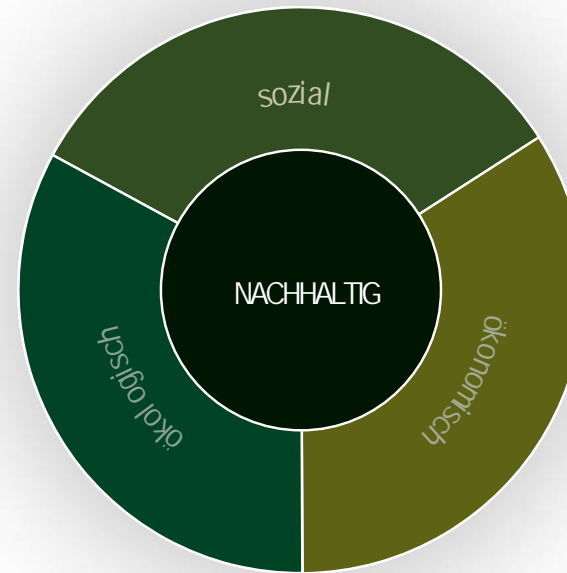

Modellnr.	Zusammenstellung		Stoff 1	Stoff 2																
			1S	2S																
C242560	HIT 2-REC/KLEIN Rücken echt 257 x 176cm																			
C242561	HIT REC/KLEIN-2 Rücken echt 176 x 257cm																			
C242562	HIT 2F-REC/BK KLEIN Rücken echt 257 x 176cm - LF 190 x 130cm																			
C242563	HIT REC/BK KLEIN-2F Rücken echt 176 x 257cm - LF 190 x 130cm																			
C242666	HIT 2F-OTM/BK KLEIN Rücken echt 257 x 210cm - LF 217 x 130cm																			
C242667	HIT OTM/BK KLEIN-2F Rücken echt 210 x 257cm - LF 217 x 130cm																			
C242782	HIT REC/KLEIN-2-OTM/KLEIN Rücken echt 323 x 210cm																			
C242783	HIT OTM/KLEIN-2-REC/KLEIN Rücken echt 210 x 323cm																			
C242784	HIT REC/KL-2F-OTM/BK KL Rücken echt 323 x 210cm - LF 253 x 130cm																			
C242785	HIT OTM/BK KL-2F-REC/KL Rücken echt 210 x 323cm - LF 253 x 130cm																			

Modelländerungen vorbehalten

AUSVERANTWORTUNG FÜR ALLE

In Zeiten bedeutsamer Veränderung übernehmen wir Verantwortung für Menschen, Umwelt und Gesellschaft.

Auf Grundlage der in den **Sustainable Development Goals (SDGs)** * der Vereinten Nationen festgelegten Inhalte, haben 6 ausgewählte Themen für unser Unternehmen und explizit unsere **GREENCLUB** - Produkte, aktuell besondere Relevanz.

GREENCLUB , mehr als ein Label.

Achten Sie auf FSC®-zertifizierte Produkte! Diese sind entsprechend gekennzeichnet!

COTTAGROUP-GEMEINSAM ZUKUNFTGESTALTEN

Seit 2018/19 werden die Emissionswerte der Cotta-Group gemessen. Hieraus ergeben sich wissenschaftsbasierte Zielvorgaben in Bezug auf die SGD's der Vereinten Nationen.