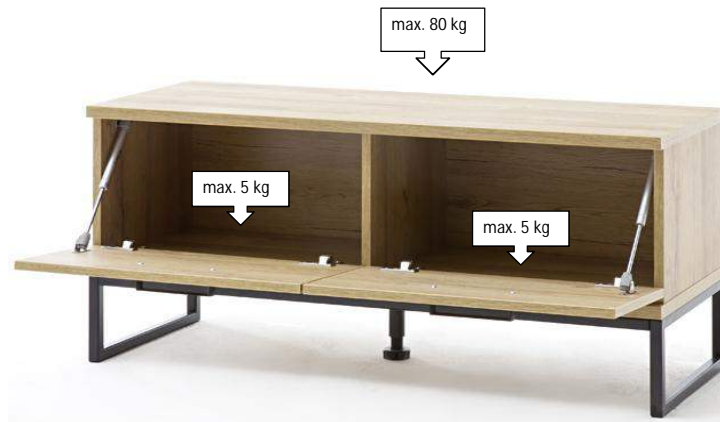

Garderoben

#10160

Legende

max. xx kg
max. Belastung

↑ ↓
... die mit Pfeil gekennzeichneten Böden sind verstellbar

B/H/T ca. ___x___cm
ca. Fachgröße

↖ ↗
max. Zoll
TV - Größe

Modell	EAN
TOL1JT80	4027207143169

Es handelt sich um ca.-Maße. Technische Änderungen sowie Modellkorrekturen behalten wir uns vor. Teilweise sind die Skizzen nicht maßstabsgetreu. Bitte beachten Sie die Maß-Angaben.
Farben können im Druck von dem Original abweichen. Nur für den privaten Gebrauch geeignet!

Modellname	TOLEDO
Modell-Nr.	TOL1JT80

Bezeichnung:	Garderobenbank (2 Klappen)						
Maße:	B/H/T ca. 101 / 46 / 38 cm						
Front:	DBS, grandson Oak Melamin Nachbildung 16 mm						
Frontabsetzung:	DBS, grandson Oak Melamin Nachbildung						
Korpus:	DBS, grandson Oak Melamin Nachbildung						
Rückwand & SK-boden:	HDF, grandson Oak Nachbildung						
Paneel:	DBS, grandson Oak Melamin Nachbildung						
Paneelabsetzung:	DBS, grandson Oak Melamin Nachbildung						
Glas:	DBS, grandson Oak Melamin Nachbildung						
Griffe und Haken:	Griffe Metall schwarz						
SK-Führung:	DBS, grandson Oak Melamin Nachbildung						
Holz- / Glastüren:	DBS, grandson Oak Melamin Nachbildung						
Füße / Sockel:	Metall schwarz						
Einlegeböden:	DBS, grandson Oak Melamin Nachbildung						
Belastbarkeit:	siehe Bild						
Aufbauart:	zerlegt						
Besonderheiten:							
Funktionen:	Scharniere Metall						
Sitzkissen optional:	Sitzkissen B/H/T ca. 85 / 4 / 34 cm		Collimaß B/H/T = ca. 86/5/36 cm / CBM = 0,016 m³ / GEW= 0,78kg				
	Stoff: anthrazit						
	Art.-Nr.: 60085SAN						
Intrastat-Nr.	94036010						520
Verpackung und Maße (mm)	TP-Coll. Nr.	Breite	Höhe	Tiefe	cbm	Gew. brutto kg	Container
	T80	1130	200	420	0,095	24,00	
				Summe	0,095	24,00	
	VPE: 1						

MCA foyer MCA living