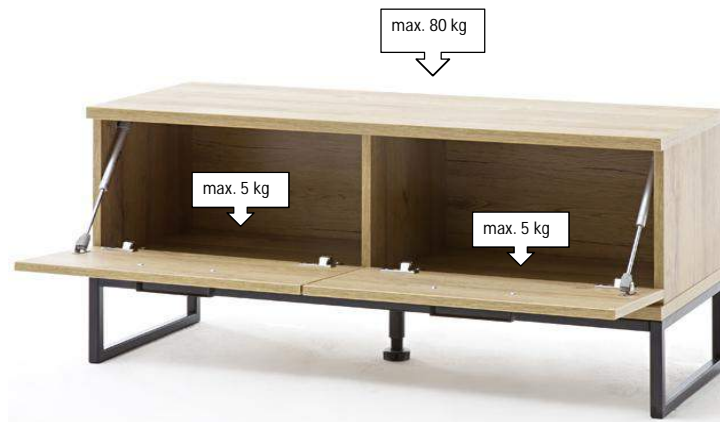

Garderoben

#10160