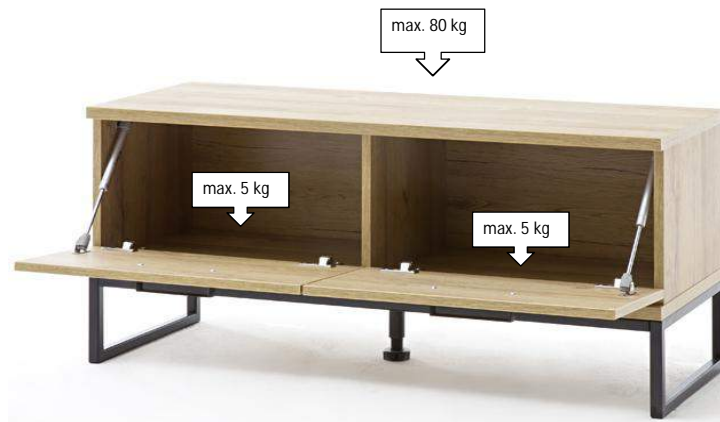

Garderoben

#10160

Legende

max. xx kg
max. Belastung

↑ ↓
... die mit Pfeil gekennzeichneten Böden sind verstellbar

B/H/T ca. ___x___cm
ca. Fachgröße

↖ ↗
max. Zoll
TV - Größe

Modell	EAN
TOL1JT80	4027207143169

Es handelt sich um ca.-Maße. Technische Änderungen sowie Modellkorrekturen behalten wir uns vor. Teilweise sind die Skizzen nicht maßstabsgetreu. Bitte beachten Sie die Maß-Angaben. Farben können im Druck von dem Original abweichen. Nur für den privaten Gebrauch geeignet!

Modellname	TOLEDO
Modell-Nr.	TOL1JT80

Bezeichnung:	Garderobenbank (2 Klappen)						
Maße:	B/H/T ca. 101 / 46 / 38 cm						
Front:	DBS, grandson Oak Melamin Nachbildung 16 mm						
Frontabsetzung:	DBS, grandson Oak Melamin Nachbildung						
Korpus:	DBS, grandson Oak Melamin Nachbildung						
Rückwand & SK-boden:	HDF, grandson Oak Nachbildung						
Paneel:	DBS, grandson Oak Melamin Nachbildung						
Paneelabsetzung:	DBS, grandson Oak Melamin Nachbildung						
Glas:	DBS, grandson Oak Melamin Nachbildung						
Griffe und Haken:	Griffe Metall schwarz						
SK-Führung:	DBS, grandson Oak Melamin Nachbildung						
Holz- / Glastüren:	DBS, grandson Oak Melamin Nachbildung						
Füße / Sockel:	Metall schwarz						
Einlegeböden:	DBS, grandson Oak Melamin Nachbildung						
Belastbarkeit:	siehe Bild						
Aufbauart:	zerlegt						
Besonderheiten:							
Funktionen:	Scharniere Metall						
Sitzkissen optional:	Sitzkissen B/H/T ca. 85 / 4 / 34 cm		Collimaß B/H/T = ca. 86/5/36 cm / CBM = 0,016 m³/ GEW= 0,78kg				
	Stoff: anthrazit						
	Art.-Nr.: 60085SAN						

Intrastat-Nr. 94036010 520

Verpackung und Maße (mm)	TP-Colli Nr.	Breite	Höhe	Tiefe	cbm	Gew. brutto kg	Container							
								T80	1130	200	420	0,095	24,00	
				Summe	0,095	24,00								

VPE: 1

MCA foyer MCA living