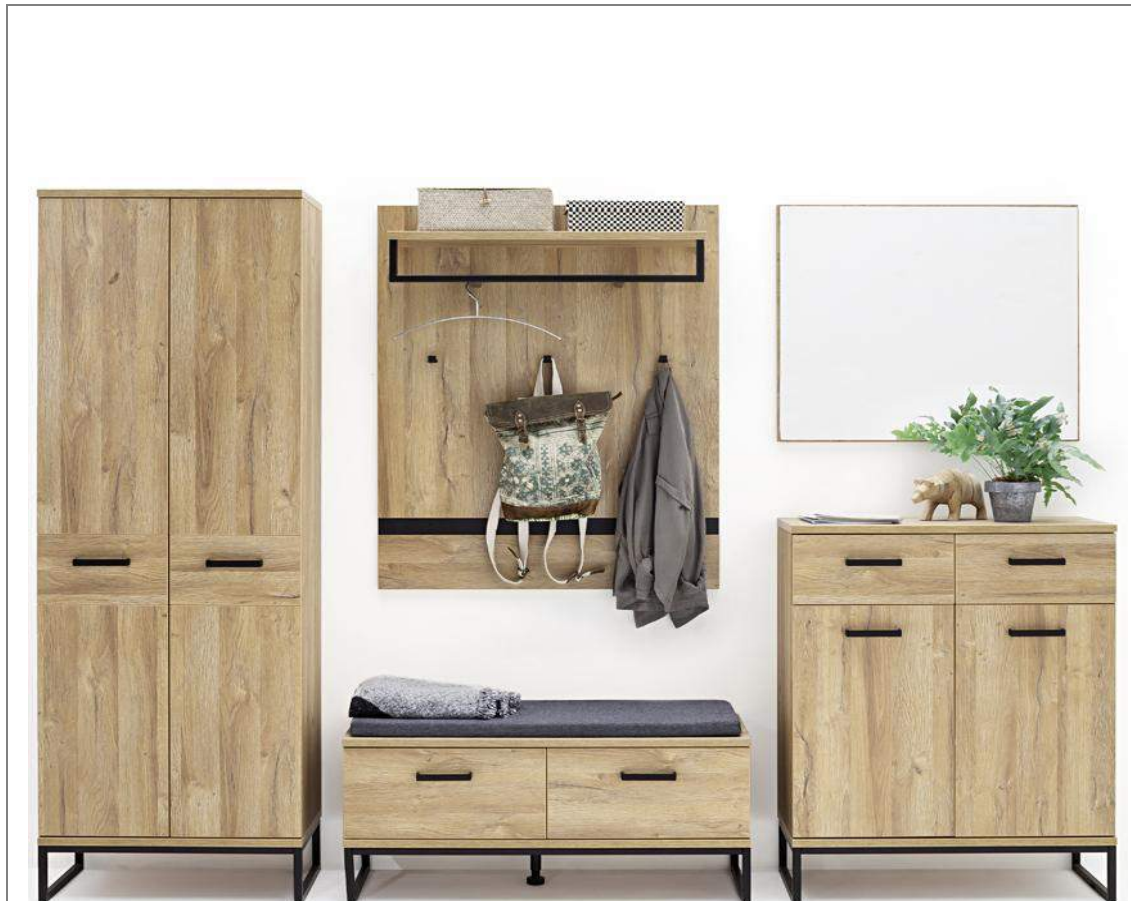

Garderoben

#10160