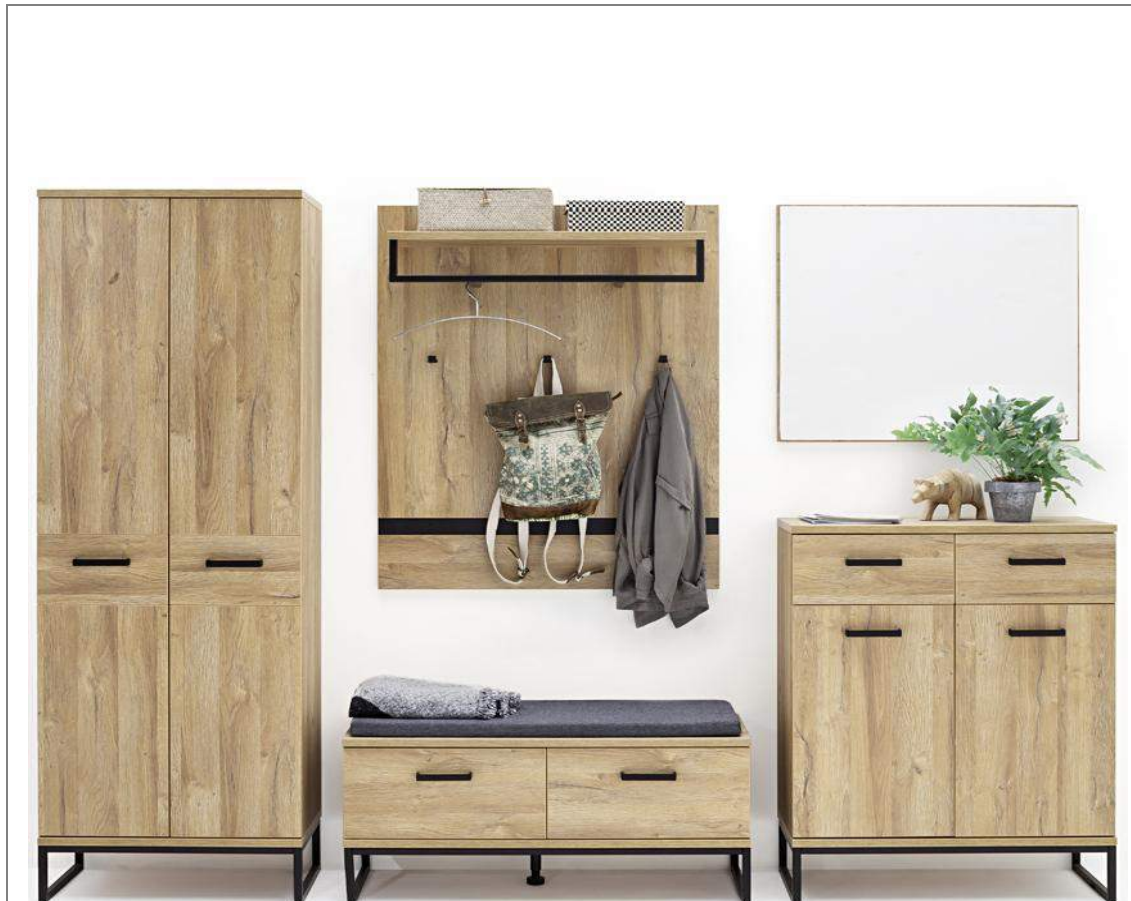

Garderoben

#10160

Modellname	TOLEDO
Modell-Nr.	TOL1JK01

Bezeichnung:	Garderobenkombination 1 - best. aus: T83/T80/T90/T86/T93					
Maße:	B/H/T ca. 267 / 196 / 38 cm					
Front:	DBS, grandson Oak Melamin Nachbildung 16 mm					
Frontabsetzung:	DBS, grandson Oak Melamin Nachbildung					
Korpus:	DBS, grandson Oak Melamin Nachbildung					
Rückwand & SK-boden:	HDF, grandson Oak Nachbildung					
Paneel:	DBS, grandson Oak Melamin Nachbildung					
Paneelabsetzung:	DBS, schwarz Melamin Nachbildung					
Glas:	Spiegelglas					
Griffe und Haken:	Griffe, Haken und Garderobenstange Metall schwarz					
SK-Führung:	Unterflurführung gedämpft					
Holz- / Glastüren:	Metall schwarz					
Füße / Sockel:	16 mm stark					
Einlegeböden:	siehe Einzeltype					
Belastbarkeit:	siehe Einzeltype					
Aufbauart:	zerlegt					
Besonderheiten:	Garderobenelement mit 1 Ablageboden, 1 Kleiderstange, 3 Haken Schrank mit ausziehbarer Kleiderstange Hängeelemente mit rückseitig verstellbaren Hängebeschlägen					
Funktionen:	Scharniere Metall					
Sitzkissen optional:	Sitzkissen B/H/T ca. 85 / 4 / 34 cm		Collimaß B/H/T = ca. 86/5/36 cm / CBM = 0,016 m³/ GEW= 0,78kg		Stoff: anthrazit Art.-Nr.: 60085SAN	

Intrastat-Nr. 94036010 520

TP-Coll. Nr.	Breite	Höhe	Tiefe	cbm	Gew. brutto kg	Container
T83 C1	770	260	430	0,086	26,00	
T83 C2	1890	50	730	0,062	29,00	
T80	1130	200	420	0,095	24,00	
T90	1310	50	950	0,062	18,00	
T86 C1	960	100	440	0,042	20,00	
T86 C2	920	200	430	0,078	26,00	
T93	960	40	740	0,025	12,00	
			Summe	0,450	155,00	

VPE: 1