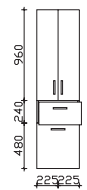

Hochschrank
2 Drehtüren, 1 Auszug, 1 Wäschekippe, 2 Glaseinlegeböden

Höhe	Breite	Tiefe	Bestell-Text	Anschlag	Korpusausführung
1680	450	330	PN-HS 02		Comfort N