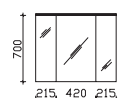

Spiegelschrank

inkl. LED-Beleuchtung im Kranz, 12V LED, LM LED, 7W
Kranzbreite: 820 mm, Kranztiefe: 240 mm
3 Drehtüren, einfach verspiegelt, 6 Glaseinlegeböden
Schalter/Steckdose
Anschlag von links: R L L

Höhe	Breite	Tiefe	Bestell-Text	Anschlag	Korpusausführung
721	800	170	PN-SPS 05		Comfort N

Spiegelschrank

inkl. LED-Lichtkranz, 12V LED, LM LED, 8W
Kranzbreite: 852 mm, Kranztiefe: 272 mm
3 Drehtüren, einfach verspiegelt, 6 Glaseinlegeböden
Schalter/Steckdose
Anschlag von links: R L L

Höhe	Breite	Tiefe	Bestell-Text	Anschlag	Korpusausführung
723	850	270	PN-SPS 06		Comfort N