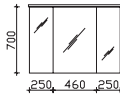

Spiegelschrank

inkl. LED-Beleuchtung im Kranz, 12V LED, LM LED, 7W
Kranzbreite: 980 mm, Kranztiefe: 240 mm
3 Drehtüren, einfach verspiegelt, 6 Glaseinlegeböden
Schalter/Steckdose
Anschlag von links: R L L

Höhe	Breite	Tiefe	Bestell-Text	Anschlag	Korpusausführung
721	950	170	PN-SPS 10		Comfort N