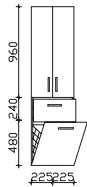

Hochschrank
2 Drehtüren, 1 Auszug, 3 Glaseinlegeböden

Bitte Türanschlag links (L), rechts (R) angeben!

Höhe	Breite	Tiefe	Bestell-Text	Anschlag	Korpusausführung
1680	300	330	PN-HS 01	L/R	Comfort N