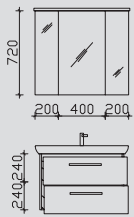

PN-SPS 22
SWT 201202-760
PN-WTUSL 02

2.6