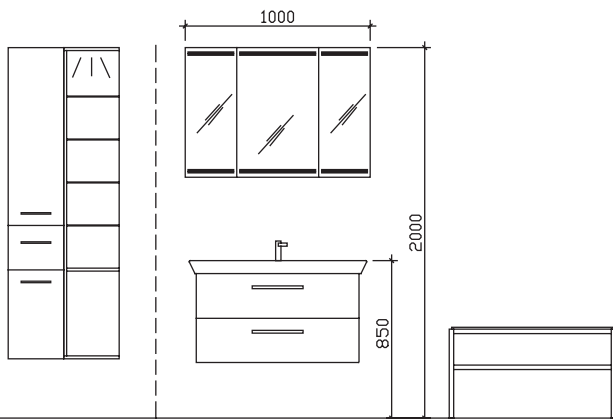

## PINEO

Block:

Maß in mm:  
300/300/1000/900

Front: Pinie Ida quer Nachbildung (PG 2)  
 Korpusfarbe: Pinie Ida quer Nachbildung  
 Akzentfarbe: /  
 Korpusausführung: Comfort N  
 Schubkasten: Metallzarge mit Softeinzug  
 WT-Plattenfarbe: /  
 Stollenfarbe: /  
 Griff/Knopf: D2  
 Montage: wandhängend  
 Archiv-Nr.: 1-PN-R1-1-RET