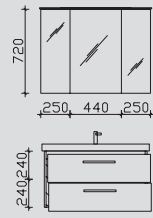

PN-SPS 23
SWT 201201-970
PN-WTUSL 06

6.5