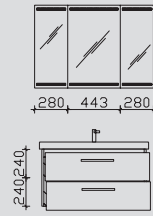

PN-SPS 12
SWT 201201-970
PN-WTUSL 06

6.4