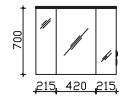

Spiegelschrank

inkl. LED-Lichtkranz, 12V LED, LM LED, 8W
Kranzbreite: 852 mm, Kranztiefe: 272 mm
3 Drehtüren, einfach verspiegelt, 6 Glaseinlegeböden
Schalter/Steckdose von außen steuerbar
Wählbare Modul Positionen:
rechts außen (RA), links außen (LA) oder unten (UN)
Anschlag von links: R L L

Höhe	Breite	Tiefe	Bestell-Text	Anschlag	Korpusausführung
723	850	270	PN-SPS 28-LA		Comfort N
723	850	270	PN-SPS 28-RA		Comfort N
723	850	270	PN-SPS 28-UN		Comfort N