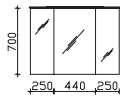

Überbau 940 mm – 1000 mm

3D Spiegelschrank

inkl. LED-Beleuchtung im Kranz, 12V LED, LM LED, 9W
Kranzbreite: 944 mm, Kranztiefe: 235 mm
3 Drehtüren, einfach verspiegelt, 6 Glaseinlegeböden
Schalter/Steckdose
Anschlag von links: R L L

Höhe	Breite	Tiefe	Bestell-Text	Anschlag	Korpusausführung
713	940	170	PN-SPS 23		Comfort N