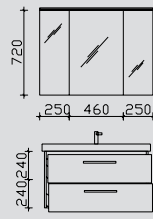

PN-SPS 15  
SWT 201202-760  
PN-WTUSL 02

Kombinationsbeispiele

Waschtisch 970 mm

Waschtisch 920 mm

5.3

PN-SPS 11  
SWT 201201-970  
PN-WTUSL 06

6.3

PN-SPS 11  
SWT 201202-920  
PN-WTUSL 06