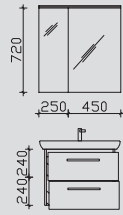

PN-SPS 19-R
SWT 201201-690
PN-WTUSL 04

8.3