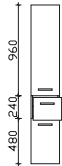

Zusatzartikel