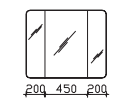

Spiegelschrank

3 Drehtüren, einfach verspiegelt, mit Facettenschliff, 6 Glaseinlegeböden
Anschlag von links: R L L

Aufsatzleuchten optional bestellbar!

Höhe	Breite	Tiefe	Bestell-Text	Anschlag	Korpusausführung
703	850	170	PN-SPS 15		Comfort N

LED-Zusatzbeleuchtung

zur Waschplatzbeleuchtung, 12V LED, LM LED, 3,2W
optional einsetzbar zu:
PN-SPS 22, PN-SPS 05, PN-SPS 06, PN-SPS 15
und PN-SPS 28

Nicht separat bestellbar!

Höhe	Breite	Tiefe	Bestell-Text	Anschlag	Korpusausführung
	650		EB-L-WP 02