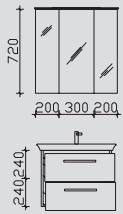

PN-SPS 20-L
SWT 201202-650
PN-WTUSL 04

7.5