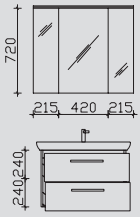

8.7

PN-SPS 17-L  
SWT 201202-650  
PN-WTUSL 04

Kombinationsbeispiele

Waschtisch 810 mm

Waschtisch 760 mm

2.3

PN-SPS 06  
SWT 201201-810  
PN-WTUSL 02

3.3