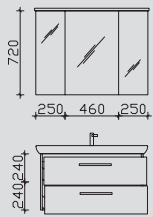

PN-SPS 23
SWT 201202-920
PN-WTUSL 06

5.6