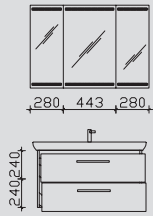

PN-SPS 11
SWT 201202-920
PN-WTUSL 06

5.4