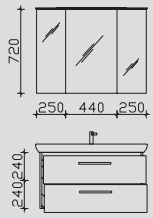

PN-SPS 12
SWT 201202-920
PN-WTUSL 06

5.5