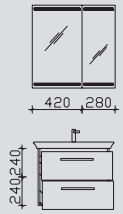

PN-SPS 19-R
SWT 201202-650
PN-WTUSL 04

7.4