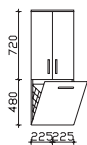

Midischrank
1 Drehtür, 2 Auszüge, 2 Glaseinlegeböden, inkl. 10 mm Abdeckplatte

Bitte Türanschlag links (L), rechts (R) angeben!

Höhe	Breite	Tiefe	Bestell-Text	Anschlag	Korpusausführung
1212	300	330	PN-M 01	L/R	Comfort N