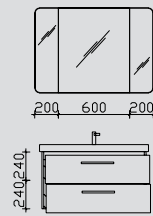

PN-SPS 16
SWT 201201-970
PN-WTUSL 06

6.7