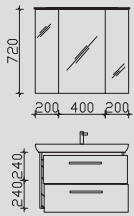

PN-SPS 07
SWT 201202-760
PN-WTUSL 02

2.5