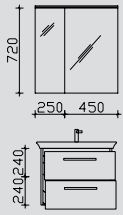

Alle Leuchten/elektrischen Komponenten dürfen nur in Kombination mit Produkten des Kataloges betrieben werden!

Produktfotos

Kombinationsbeispiele

Waschtisch 690 mm

Waschtisch 650 mm

7.3

PN-SPS 19-R  
SWT 201201-690  
PN-WTUSL 04