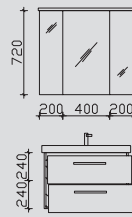

PN-SPS 05
SWT 201201-810
PN-WTUSL 02

3.6