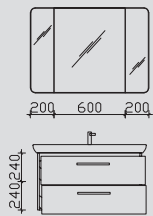

PN-SPS 10
SWT 201202-920
PN-WTUSL 06

5.7