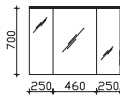

Spiegelschrank

inkl. LED-Lichtkranz, 12V LED, LM LED, 8W
Kranzbreite: 962 mm, Kranztiefe: 272 mm
3 Drehtüren, einfach verspiegelt, 6 Glaseinlegeböden
Schalter/Steckdose von außen steuerbar
Wählbare Modul Positionen:
rechts außen (RA), links außen (LA) oder unten (UN)
Anschlag von links: R L L

Höhe	Breite	Tiefe	Bestell-Text	Anschlag	Korpusausführung
723	960	170	PN-SPS 29-LA		Comfort N
723	960	170	PN-SPS 29-RA		Comfort N
723	960	170	PN-SPS 29-UN		Comfort N