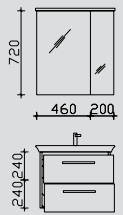

PN-SPS 21
SWT 201202-650
PN-WTUSL 04

7.6