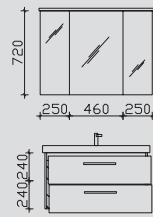

PN-SPS 10
SWT 201201-970
PN-WTUSL 06

6.6