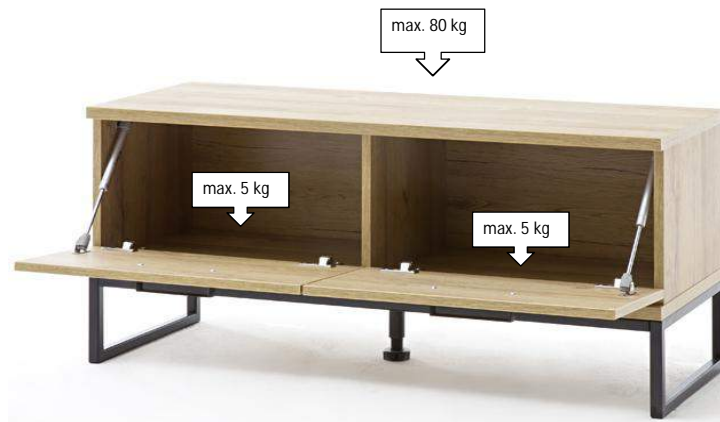

Modellname	TOLEDO
Modell-Nr.	TOL1JK02

Bezeichnung:	Garderobenkombination 2 - best. aus: T80/T90/T86/T93					
Maße:	B/H/T ca. 191 / 196 / 38 cm					
Front:	DBS, grandson Oak Melamin Nachbildung 16 mm					
Frontabsetzung:	DBS, grandson Oak Melamin Nachbildung					
Korpus:	DBS, grandson Oak Melamin Nachbildung					
Rückwand & SK-boden:	HDF, grandson Oak Nachbildung					
Paneel:	DBS, grandson Oak Melamin Nachbildung					
Paneelabsetzung:	DBS, schwarz Melamin Nachbildung					
Glas:	Spiegelglas					
Griffe und Haken:	Griffe, Haken und Garderobenstange Metall schwarz					
SK-Führung:	Unterflurführung gedämpft					
Holz- / Glastüren:	Metall schwarz					
Füße / Sockel:	16 mm stark					
Einlegeböden:	siehe Einzeltype					
Belastbarkeit:	siehe Einzeltype					
Aufbauart:	zerlegt					
Besonderheiten:	Garderobenelement mit 1 Ablageboden, 1 Kleiderstange, 3 Haken					
	Hängeelemente mit rückseitig verstellbaren Hängebeschlägen					
Funktionen:	Scharniere Metall					
Sitzkissen optional:	Sitzkissen B/H/T ca. 85 / 4 / 34 cm		Collimaß B/H/T = ca. 86/5/36 cm / CBM = 0,016 m ³ / GEW= 0,78kg		Stoff: anthrazit Art.-Nr.: 60085SAN	

Intrastat-Nr. 94036010 520

TP-Coll. Nr.	Breite	Höhe	Tiefe	cbm	Gew. brutto kg	Container
T80	1130	200	420	0,095	24,00	
T90	1310	50	950	0,062	18,00	
T86 C1	960	100	440	0,042	20,00	
T86 C2	920	200	430	0,078	26,00	
T93	960	40	740	0,025	12,00	
			Summe	0,302	100,00	

VPE: 1

MCA foyer MCA living

Garderoben

#10160

Legende

max. xx kg
 max. Belastung

↑ ↓
 ... die mit Pfeil gekennzeichneten Böden sind verstellbar

B/H/T ca. ___x___cm
 ca. Fachgröße