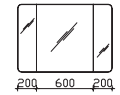

Spiegelschrank

3 Drehtüren, einfach verspiegelt, mit Facettenschliff, 6 Glaseinlegeböden
Anschlag von links: R L L

Aufsatzleuchten optional bestellbar!

Höhe	Breite	Tiefe	Bestell-Text	Anschlag	Korpusausführung
703	997	170	PN-SPS 16		Comfort N

LED-Zusatzbeleuchtung

zur Waschplatzbeleuchtung, 12V LED, LM LED, 3,2W
optional einsetzbar zu:
PN-SPS 23, PN-SPS 10, PN-SPS 11 und PN-SPS 16
und PN-SPS 29

Nicht separat bestellbar!

Höhe	Breite	Tiefe	Bestell-Text	Anschlag	Korpusausführung
	650		EB-L-WP 02