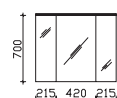

Spiegelschrank

inkl. LED-Beleuchtung im Kranz, 12V LED, LM LED, 7W
Kranzbreite: 820 mm, Kranztiefe: 240 mm
3 Drehtüren, einfach verspiegelt, 6 Glaseinlegeböden
Schalter/Steckdose
Anschlag von links: R L L

Höhe	Breite	Tiefe	Bestell-Text	Anschlag	Korpusausführung
721	800	170	PN-SPS 05		Comfort N

Spiegelschrank

inkl. LED-Lichtkranz, 12V LED, LM LED, 8W
Kranzbreite: 852 mm, Kranztiefe: 272 mm
3 Drehtüren, einfach verspiegelt, 6 Glaseinlegeböden
Schalter/Steckdose
Anschlag von links: R L L

Höhe	Breite	Tiefe	Bestell-Text	Anschlag	Korpusausführung
723	850	270	PN-SPS 06		Comfort N