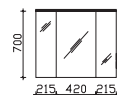

Spiegelschrank

inkl. LED-Lichtkranz, 12V LED, LM LED, 8W
Kranzbreite: 852 mm, Kranztiefe: 272 mm
3 Drehtüren, einfach verspiegelt, 6 Glaseinlegeböden
Schalter/Steckdose von außen steuerbar
Wählbare Modul Positionen:
rechts außen (RA), links außen (LA) oder unten (UN)
Anschlag von links: R L L

Höhe	Breite	Tiefe	Bestell-Text	Anschlag	Korpusausführung
723	850	270	PN-SPS 28-LA		Comfort N
723	850	270	PN-SPS 28-RA		Comfort N
723	850	270	PN-SPS 28-UN		Comfort N