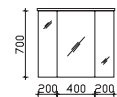

Überbau 800 mm / 850 mm

3D Spiegelschrank

inkl. LED-Beleuchtung im Kranz, 12V LED, LM LED, 9W
Kranzbreite: 804 mm, Kranztiefe: 235 mm
3 Drehtüren, einfach verspiegelt, 6 Glaseinlegeböden
Schalter/Steckdose
Anschlag von links: R L L

Höhe	Breite	Tiefe	Bestell-Text	Anschlag	Korpusausführung
713	800	170	PN-SPS 22		Comfort N

Spiegelschrank

inkl. LED-Beleuchtung im Kranz, 12V LED, LM LED, 7W
Kranzbreite: 820 mm, Kranztiefe: 240 mm
3 Drehtüren, einfach verspiegelt, 6 Glaseinlegeböden
Schalter/Steckdose
Anschlag von links: R L L

Höhe	Breite	Tiefe	Bestell-Text	Anschlag	Korpusausführung
721	800	170	PN-SPS 05		Comfort N

Spiegelschrank

inkl. LED-Lichtkranz, 12V LED, LM LED, 8W
Kranzbreite: 852 mm, Kranztiefe: 272 mm
3 Drehtüren, einfach verspiegelt, 6 Glaseinlegeböden
Schalter/Steckdose
Anschlag von links: R L L

Höhe	Breite	Tiefe	Bestell-Text	Anschlag	Korpusausführung
723	850	270	PN-SPS 06		Comfort N

Spiegelschrank

inkl. LED-Lichtkranz, 12V LED, LM LED, 8W
Kranzbreite: 852 mm, Kranztiefe: 272 mm
3 Drehtüren, einfach verspiegelt, 6 Glaseinlegeböden
Schalter/Steckdose von außen steuerbar
Wählbare Modul Positionen:
rechts außen (RA), links außen (LA) oder unten (UN)
Anschlag von links: R L L

Höhe	Breite	Tiefe	Bestell-Text	Anschlag	Korpusausführung
723	850	270	PN-SPS 28-LA		Comfort N
723	850	270	PN-SPS 28-RA		Comfort N
723	850	270	PN-SPS 28-UN		Comfort N

Spiegelschrank

3 Drehtüren, einfach verspiegelt, mit Facettenschliff, 6 Glaseinlegeböden
Anschlag von links: R L L

Aufsatzleuchten optional bestellbar!

Höhe	Breite	Tiefe	Bestell-Text	Anschlag	Korpusausführung
703	850	170	PN-SPS 15		Comfort N

LED-Zusatzbeleuchtung

zur Waschplatzbeleuchtung, 12V LED, LM LED, 3,2W
optional einsetzbar zu:
PN-SPS 22, PN-SPS 05, PN-SPS 06, PN-SPS 15
und PN-SPS 28