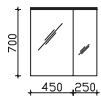

Spiegelschrank

inkl. LED-Beleuchtung im Kranz, 12V LED, LM LED, 5,5W
Kranzbreite: 680 mm, Kranztiefe: 240 mm
2 Drehtüren, einfach verspiegelt, 2 Glaseinlegeböden
Schalter/Steckdose
Anschlag von links: L R
Abb. zeigt links

Höhe	Breite	Tiefe	Bestell-Text	Anschlag	Korpusausführung
721	660	170	PN-SPS 18	L/R	Comfort N

Spiegelschrank

inkl. LED-Lichtkranz, 12V LED, LM LED, 6,5W
Kranzbreite: 702 mm, Kranztiefe: 272 mm
2 Drehtüren, einfach verspiegelt, 2 Glaseinlegeböden
Schalter/Steckdose
Anschlag von links: L R
Abb. zeigt links

Höhe	Breite	Tiefe	Bestell-Text	Anschlag	Korpusausführung
723	700	170	PN-SPS 19	L/R	Comfort N