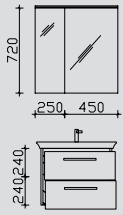

Alle Leuchten/elektrischen Komponenten dürfen nur in Kombination mit Produkten des Kataloges betrieben werden!

Produktfotos

Kombinationsbeispiele

Waschtisch 690 mm

Waschtisch 650 mm

7.3

PN-SPS 19-R
SWT 201201-690
PN-WTUSL 04