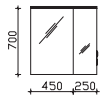

Spiegelschrank

inkl. LED-Lichtkranz, 12V LED, LM LED, 6,5W
Kranzbreite: 702 mm, Kranztiefe: 272 mm
2 Drehtüren, einfach verspiegelt, 2 Glaseinlegeböden
Schalter/Steckdose von außen steuerbar
Wählbare Modul Positionen:
rechts außen (RA), links außen (LA) oder unten (UN)
Anschlag von links: L R
Abb. zeigt links

Höhe	Breite	Tiefe	Bestell-Text	Anschlag	Korpusausführung
723	700	170	PN-SPS 27-LA	L/R	Comfort N
723	700	170	PN-SPS 27-RA	L/R	Comfort N
723	700	170	PN-SPS 27-UN	L/R	Comfort N