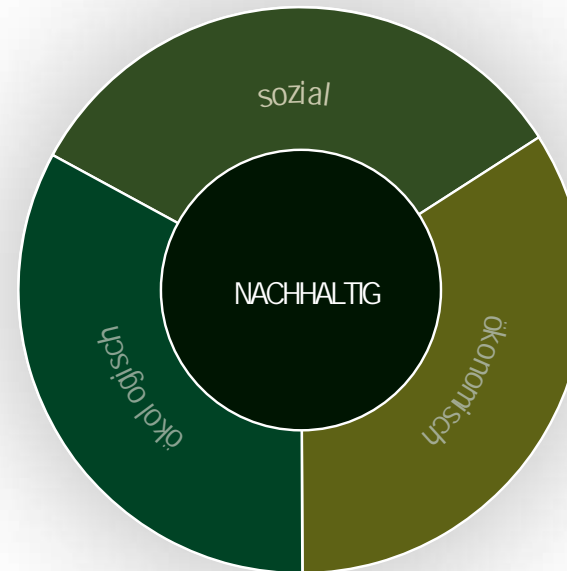

AUSVERANTWORTUNG FÜR ALLE

In Zeiten bedeutsamer Veränderung übernehmen wir Verantwortung für Menschen, Umwelt und Gesellschaft.

Auf Grundlage der in den **Sustainable Development Goals (SDGs)** * der Vereinten Nationen festgelegten Inhalte, haben 6 ausgewählte Themen für unser Unternehmen und explizit unsere **GREENCLUB** - Produkte, aktuell besondere Relevanz.

GREENCLUB , mehr als ein Label.

Achten Sie auf FSC®-zertifizierte Produkte! Diese sind entsprechend gekennzeichnet!

COTTAGROUP-GEMEINSAM ZUKUNFTGESTALTEN

Seit 2018/19 werden die Emissionswerte der Cotta-Group gemessen. Hieraus ergeben sich wissenschaftsbasierte Zielvorgaben in Bezug auf die SGD's der Vereinten Nationen.

Cotta-Produkte mit der Auszeichnung GREENCLUB (das sind ab sofort alle Neuentwicklungen) werden zu 100 % unter den gängigen Ecolabels- sowie FSC®-Standards hergestellt.

Dazu zählt die Verwendung nachhaltiger Materialien wie zB: FSC®-zertifizierte Holzprodukte, teil recycelter Verpackungsmaterialien und Stoffen bestehend aus 100 % recycelten PET-Flaschen. Details hierzu auf der Rückseite.

Der Einsatz zirkulärer Produkte und Geschäftsideen befindet sich in der Entwicklungsphase.

Um beste Produkte herzustellen, bedarf es nicht nur excellenter Rohstoffe, sondern zu aller erst gesunde und zufriedene Mitarbeiter*innen - durch Betriebssportgruppen-Angebote, überdurchschnittliche Sozialleistungen, medizinische Betreuung und faire Bezahlung leisten wir unseren Teil.

Unsere Lieferanten sind verpflichtet, Gesetze und Vorschriften, sowie die Inhalte unseres Nachhaltigkeits-Konzeptes einzuhalten.

Regelmäßige Kontrollen stellen die vereinbarten Regeln sicher.

Innovative Produkte in den Markt zu bringen ist täglich unser Anspruch - dabei stecken wir viel Zeit und Leidenschaft in die Erforschung neuer Material- und Designlösungen. Ein wichtiges Thema ist in diesem Zusammenhang ist die Reduzierung des Frachtvolumens.

Unsere Produktionsstandorte arbeiten ohne fossile Energie. Die Werke werden mit Holzresten und Abfallspähnen geheizt, außerdem werden die Dächer der südlichen Standorte genutzt um zusätzlich mit Hilfe von Sonnenkollektoren Strom zu erzeugen.