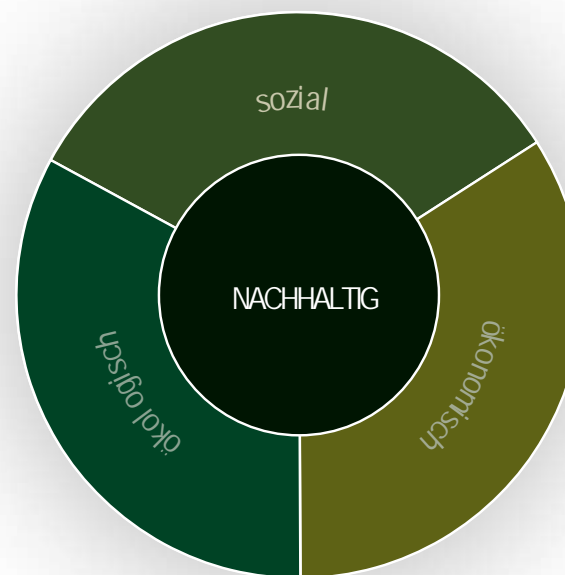

Modelländerungen vorbehalten

AUSVERANTWORTUNG FÜR ALLE

In Zeiten bedeutsamer Veränderung übernehmen wir Verantwortung für Menschen, Umwelt und Gesellschaft.

Auf Grundlage der in den **Sustainable Development Goals (SDGs)** * der Vereinten Nationen festgelegten Inhalte, haben 6 ausgewählte Themen für unser Unternehmen und explizit unsere **GREENCLUB** - Produkte, aktuell besondere Relevanz.

GREENCLUB , mehr als ein Label.

Achten Sie auf FSC®-zertifizierte Produkte! Diese sind entsprechend gekennzeichnet!

COTTAGROUP-GEMEINSAM ZUKUNFTGESTALTEN

Seit 2018/19 werden die Emissionswerte der Cotta-Group gemessen. Hieraus ergeben sich wissenschaftsbasierte Zielvorgaben in Bezug auf die SGD's der Vereinten Nationen.