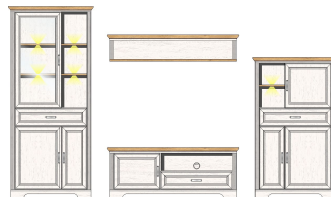

Sets

Art.-Nr.
Beschreibung

10 G9 UH 80

TV-/Wohnlösung
inkl. LED-Beleuchtung
best. aus Typen - 02/06/31/40

Breite / Höhe / Tiefe (cm)

ca. 326 / 204 / 51

10 G9 UH 81

TV-/Wohnlösung
inkl. LED-Beleuchtung
best. aus Typen - 02/04/31/40

ca. 299 / 204 / 51

Art.-Nr.
Beschreibung

10 G9 UH 82

TV-/Wohnlösung
inkl. LED-Beleuchtung
best. aus Typen - 01/06/31/40

Breite / Höhe / Tiefe (cm)

ca. 354 / 204 / 51

10 G9 UH 83

TV-/Wohnlösung
inkl. LED-Beleuchtung
best. aus Typen - 01/32/40

ca. 299 / 204 / 51

Art.-Nr.
Beschreibung

10 G9 UH 84

Speise-Kombination
inkl. LED-Beleuchtung
best. aus Typen - 20/23

Breite / Höhe / Tiefe (cm)

ca. 164 / 204 / 48

Typen

Art.-Nr.	10 G9 UH 01	10 G9 UH 02	10 G9 UH 04
Beschreibung	Vitrine 1 Glas-/Holztür 3 offene Fächer 1 Schubkasten 2 Holztüren inkl. LED-Beleuchtung	Vitrine links/rechts verwendbar 1 Glas-/Holztür 1 Schubkasten 1 Holztür inkl. LED-Beleuchtung	Stauraumelement 6 offene Fächer 1 Schubkasten 1 Holztür
Breite / Höhe / Tiefe (cm)	ca. 93 / 204 / 42	ca. 66 / 204 / 42	ca. 66 / 136 / 42