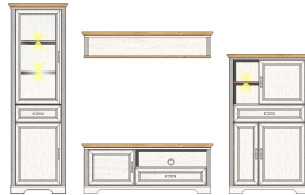

Sets

Art.-Nr.
Beschreibung

10 G9 UH 80

TV-/Wohnlösung
inkl. LED-Beleuchtung
best. aus Typen - 02/06/31/40

Breite / Höhe / Tiefe (cm)

ca. 326 / 204 / 51