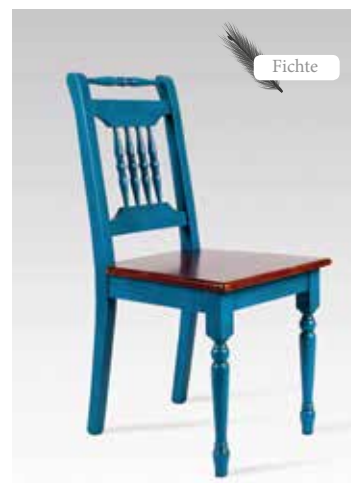

MODELLÜBERSICHT.

Hier finden Sie eine kleine Auswahl von vielen verschiedenen Möglichkeiten für Ihre ganz individuelle Farbgestaltung.

ALINA 1431
B/H/T 43x90x54
Abbildung:
naturmatt lackiert

ALINA 1431
B/H/T 43x90x54
Abbildung:
scubablau lackiert