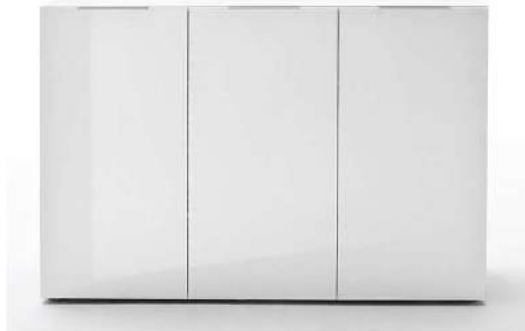

Garderoben

#10178

Anthrazit Melamin Lack beschichtet

weiß Hochglanz

Modell	EAN
VICHWT87 = Hochglanz weiß lackiert	4027207080112
VICMAT87 = Anthrazit Melamin Lack beschichtet	4027207080167

Es handelt sich um ca.-Maße. Technische Änderungen sowie Modellkorrekturen behalten wir uns vor. Teilweise sind die Skizzen nicht maßstabsgetreu. Bitte beachten Sie die Maß-Angaben.
Nur für den privaten Gebrauch geeignet!

Modellname

Vicenza

Modell-Nr.

VIC__T87

Konto:

Kunde:
Verband:
Preisbindung von:
Preisbindung bis:
Datum: 24.06.2016
erstellt von:

Bezeichnung:	Kommode - best. aus: 3 Türen mit je 4 Einlegeböden						
Maße in cm:	B/H/T ca. 120/101/39 cm						
Allgem. Materialbeschreibung:	HW	= Hochglanz weiß lackiert					
	MA	= Anthrazit Melamin Lack beschichtet					
Front:	Hochglanz weiß lackiert / Anthrazit Melamin Lack beschichtet						
Korpus/Seitenwände:	Hochglanz weiß lackiert / Anthrazit Melamin Lack beschichtet						
Absetzung							
Deckblatt:							
SK-Führung:							
Griff:							
Belastbarkeit:							
Aufbauart:	zerlegt						
Besonderheiten:	Platz für ca. 30 Paar Schuhe						
Beleuchtung optional							
Intrastat-Nr.	94036010						
Verpackung und Maße (mm)	Colli Nr.	Breite	Höhe	Tiefe	cbm	Gew. brutto kg	Container
	1	1309	400	138	0,072	40,00	
	2	1075	466	67	0,034	16,00	
	gesamt				0,106	56,00	
VPE:	1						

MCA
foyer

MCA
living