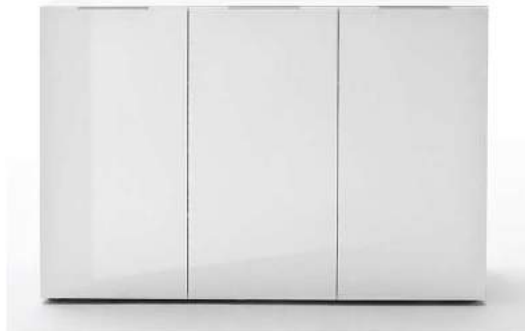

Modell	EAN
VICHWT87 = Hochglanz weiß lackiert	4027207080112
VICMAT87 = Anthrazit Melamin Lack beschichtet	4027207080167

Es handelt sich um ca.-Maße. Technische Änderungen sowie Modellkorrekturen behalten wir uns vor. Teilweise sind die Skizzen nicht maßstabsgetreu. Bitte beachten Sie die Maß-Angaben.
Nur für den privaten Gebrauch geeignet!

Modellname

Vicenza

Modell-Nr.

VIC__T87

Konto:

Kunde:

Verband:

Preisbindung von:

Preisbindung bis:

Datum: 24.06.2016

erstellt von:

Bezeichnung:	Kommode - best. aus: 3 Türen mit je 4 Einlegeböden						
Maße in cm:	B/H/T ca. 120/101/39 cm						
Allgem. Materialbeschreibung:	HW	= Hochglanz weiß lackiert					
	MA	= Anthrazit Melamin Lack beschichtet					
Front:	Hochglanz weiß lackiert / Anthrazit Melamin Lack beschichtet						
Korpus/Seitenwände:	Hochglanz weiß lackiert / Anthrazit Melamin Lack beschichtet						
Absetzung							
Deckblatt:							
SK-Führung:							
Griff:							
Belastbarkeit:							
Aufbauart:	zerlegt						
Besonderheiten:	Platz für ca. 30 Paar Schuhe						
Beleuchtung optional							
Intrastat-Nr.	94036010						
Verpackung und Maße (mm)	Colli Nr.	Breite	Höhe	Tiefe	cbm	Gew. brutto kg	Container
	1	1309	400	138	0,072	40,00	
	2	1075	466	67	0,034	16,00	
	gesamt				0,106	56,00	
VPE:	1						

MCA
foyer

MCA
living