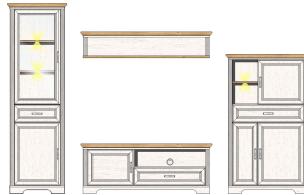

Sets

10 G9 UH 80

Art.-Nr.

Beschreibung

TV-/Wohnlösung
inkl. LED-Beleuchtung
best. aus Typen - 02/06/31/40

Breite / Höhe / Tiefe (cm)

ca. 326 / 204 / 51