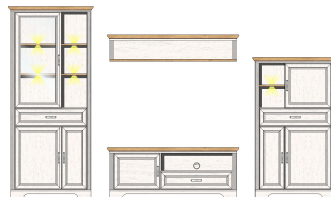

Sets

10 G9 UH 80

Art.-Nr.

Beschreibung

TV-/Wohnlösung
inkl. LED-Beleuchtung
best. aus Typen - 02/06/31/40

Breite / Höhe / Tiefe (cm)

ca. 326 / 204 / 51

10 G9 UH 81

TV-/Wohnlösung
inkl. LED-Beleuchtung
best. aus Typen - 02/04/31/40

ca. 299 / 204 / 51

10 G9 UH 82

Art.-Nr.

Beschreibung

TV-/Wohnlösung
inkl. LED-Beleuchtung
best. aus Typen - 01/06/31/40

Breite / Höhe / Tiefe (cm)