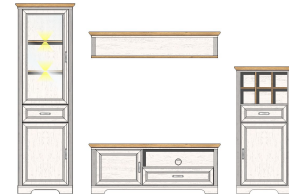

Art.-Nr.	10 G9 GH 22	10 G9 GH 23	10 G9 GH 31
Beschreibung	Highboard 2 Glas-/Holztüren 6 offene Fächer 3 Schubkästen 3 Holztüren inkl. LED-Beleuchtung	Buffet-Aufsatz 2 Glas-/Holztüren 8 offene Fächer inkl. LED-Beleuchtung	TV-Unterteil 1 Holztür 1 offenes Fach 1 Schubkasten
Breite / Höhe / Tiefe (cm)	ca. 143 / 150 / 42	ca. 166 / 103 / 42	ca. 143 / 54 / 51

Sets

10 G9 UH 80

Art.-Nr.

Beschreibung

TV-/Wohnlösung
inkl. LED-Beleuchtung
best. aus Typen - 02/06/31/40

Breite / Höhe / Tiefe (cm)

ca. 326 / 204 / 51

10 G9 UH 81