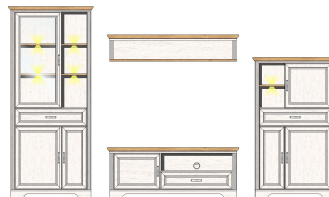

Sets

1L G9 UH 80

Art.-Nr.

Beschreibung

TV-/Wohnlösung
inkl. LED-Beleuchtung
best. aus Typen - 02/06/31/40

Breite / Höhe / Tiefe (cm)

ca. 326 / 204 / 51

1L G9 UH 81

TV-/Wohnlösung
inkl. LED-Beleuchtung
best. aus Typen - 02/04/31/40

ca. 299 / 204 / 51

1L G9 UH 82

Art.-Nr.

Beschreibung

TV-/Wohnlösung
inkl. LED-Beleuchtung
best. aus Typen - 01/06/31/40

Breite / Höhe / Tiefe (cm)