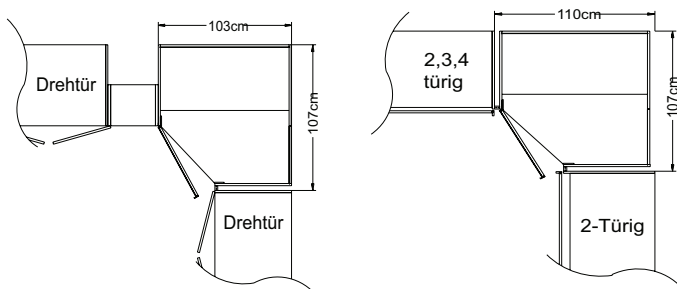

Eckschrank Dekor

Modell-Nr.	Front
SI06	Dekor Sonoma Eiche
SI15	Dekor Trüffel Eiche
SI18	Dekor Hellgrau
SI24	Dekor Buche
SI33	Dekor Anthrazit
SI36	Dekor vulkan
SI59	Dekor sepia
SI60	Dekor Eiche Natur
SI91	Dekor Sand
SI96	Dekor weiß

Korpus
06 Dekor Sonoma Eiche
15 Dekor Trüffel Eiche
18 Dekor Hellgrau
24 Dekor Buche
33 Dekor Anthrazit
36 Dekor vulkan
59 Dekor sepia
60 Dekor Eiche natur
91 Dekor Sand
96 Dekor weiß

BESTELLHINWEIS:

-Bitte zu allen Schränken die gewünschte Farbausführung der Griffleisten und Zierleisten mit der Modellnr. angeben siehe S. 285

Breite/Höhe/Tiefe: (in cm)	Ausführung:	Türanschlag:	1-türig		2-türig		Dekor
			B103 H222	T103 H240	B112 H222	T112 H240	
Eckschrank 45 Grad 	Eckschrank 45 Grad Türanschlag rechts		39848	39849			Dekor
		Eckschrank 45 Grad Türanschlag links	39838	39839			Dekor
Eckschrank 90 Grad 	Eckschrank 90 Grad			39639	39640		Dekor

Achtung:

- -beim Anbau eines Drehtürenschranks an ein ECKelement muss mit einem Grundelement begonnen werden
- -Eckschränke können nicht mit Kränzen bestückt werden
- -ein begehbare Eckschrank muss immer auf beiden Seiten angebaut werden

Bitte beachten Sie:

Die mitgelieferte Distanzleiste wird beim direkten Anbau eines Schrankes an den Eckschrank benötigt.

Stellmaße ändern sich (siehe Zeichnungen).

Eckschrank 45 Grad