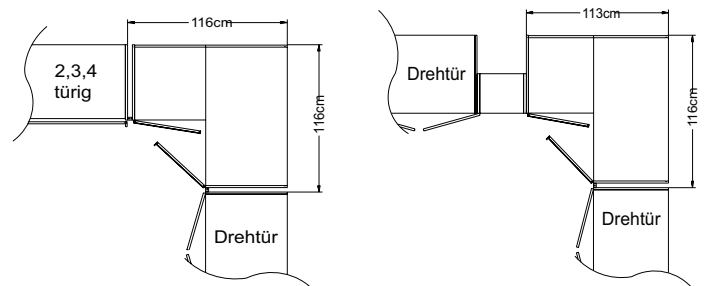

## Korpus-Tiefenausgleichsblende

Modell-Nr.
SI0606 Dekor Sonoma Eiche
SI1515 Dekor Trüffel Eiche
SI1818 Dekor Hellgrau
SI2424 Dekor Buche
SI3333 Dekor Anthrazit
SI3636 Dekor vulkan
SI5959 Dekor sepia
SI6060 Dekor Eiche Natur
SI9191 Dekor Sand
SI9696 Dekor weiß